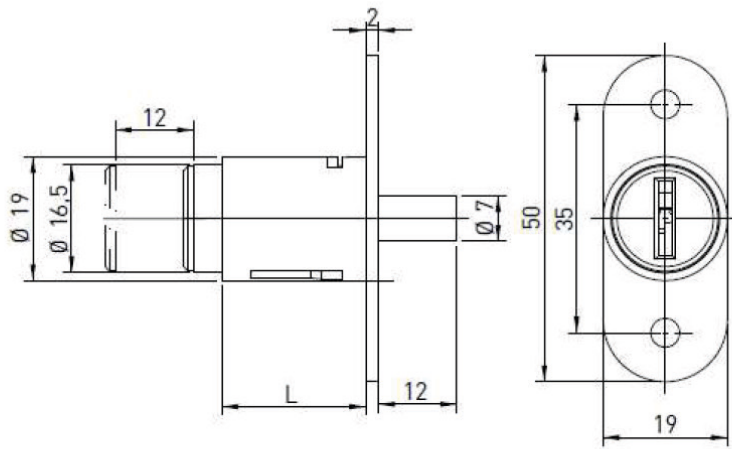

SLOTEN

L = Lengte 22mm