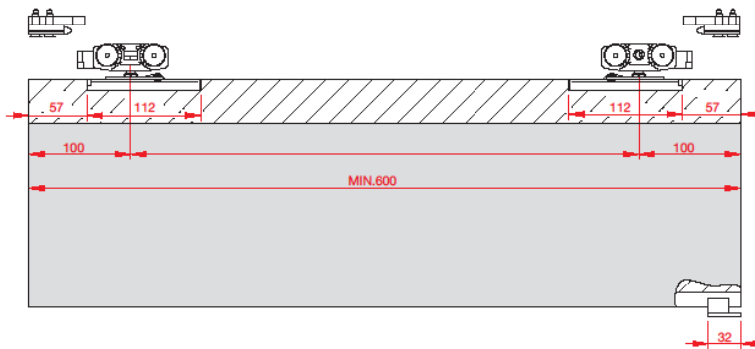

DU PONT
HANDEL EN MAATWERK

CLICK 80 met softclose

Technische Fiche

80 kg

N.2 Hydraulic stopper
N.2 Fermi idraulici

80 kg