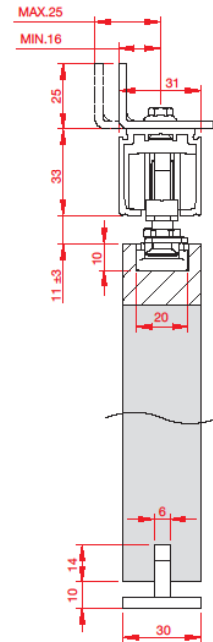

DU PONT
HANDEL EN MAATWERK

CLICK 80 met softclose

Technische Fiche

80 kg

N.2 Hydraulic stopper
N.2 Fermi idraulici

80 kg