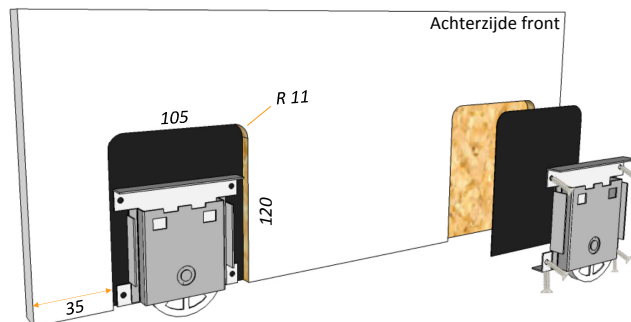

Plaatsing bovenwielen + softclose

Achterzijde front
bevestiging wielen + vulcan sticker
Infrezing 7mm diep