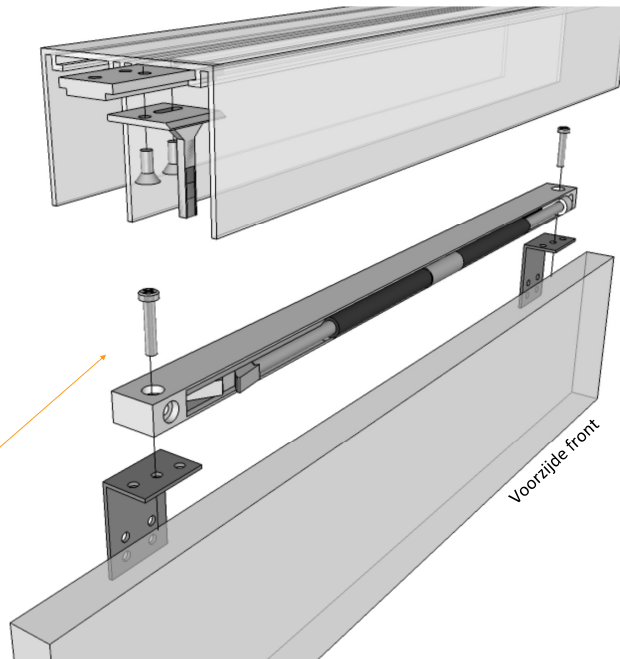

## MONTAGEHANDLEIDING

### DISCRETO SCHUIFDEURBESLAG

Montage softclose-activator in profiel op  
200mm van begin/einde profiel

**Opgelet!**

Softclose eerst op winkelhaken monteren alvorens  
deze te bevestigen op de deur.  
De lengte van de schroeven zorgen voor  
de juiste hoogte van de softclose