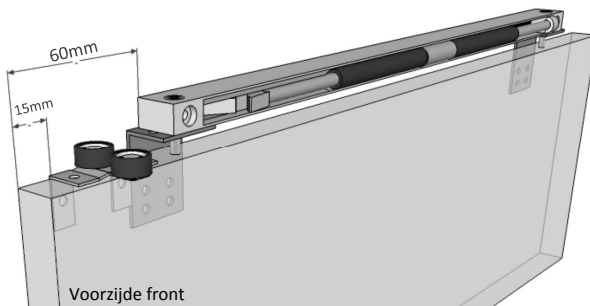

## MONTAGEHANDLEIDING

### DISCRETO SCHUIFDEURBESLAG

Montage softclose-activator in profiel op  
200mm van begin/einde profiel

**Opgelet!**

Softclose eerst op winkelhaken monteren alvorens  
deze te bevestigen op de deur.  
De lengte van de schroeven zorgen voor  
de juiste hoogte van de softclose