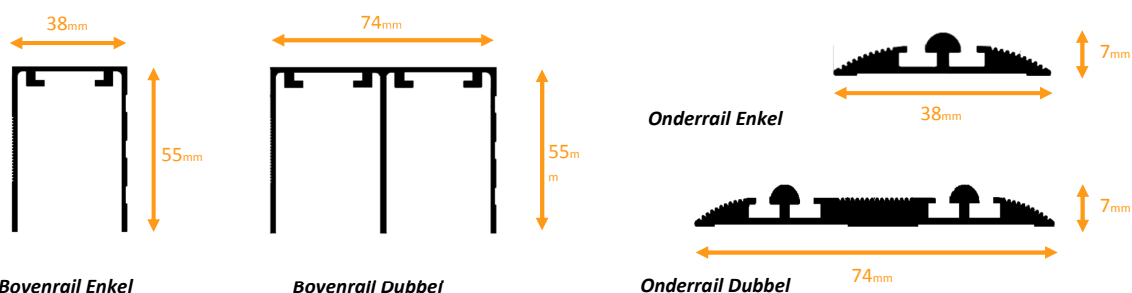

### DISCRETO SCHUIFDEURBESLAG

Montage softclose-activator in profiel op  
200mm van begin/einde profiel

**Opgelet!**

Softclose eerst op winkelhaken monteren alvorens  
deze te bevestigen op de deur.  
De lengte van de schroeven zorgen voor  
de juiste hoogte van de softclose

**Plaatsing bovenwielen + softclose**

**Achterzijde front**  
bevestiging wielen + vulcan sticker  
Infrezing 7mm diep

## MONTAGEHANDLEIDING

**OPGELET:** de onderrail dient 10mm naar achter geplaatst te worden ten opzichte van de bovenrail

Afmetingen opstaande profielen