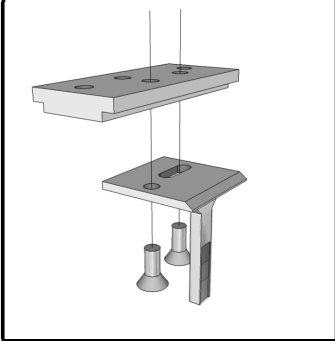

### DISCRETO SCHUIFDEURBESLAG

Montage softclose-activator in profiel op  
200mm van begin/einde profiel

**Opgelet!**

Softclose eerst op winkelhaken monteren alvorens  
deze te bevestigen op de deur.  
De lengte van de schroeven zorgen voor  
de juiste hoogte van de softclose