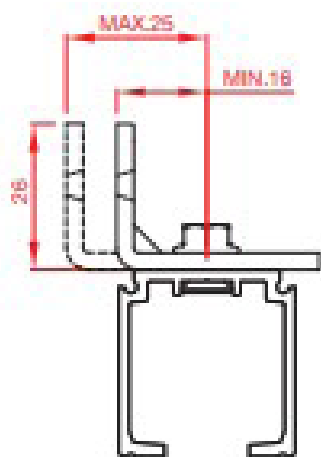

DU PONT
HANDEL EN MAATWERK

Muurbeugel 80kg

Technische Fiche

ART. **127**/D/V