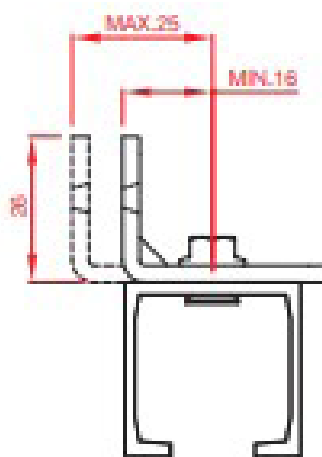

DU PONT
HANDEL EN MAATWERK

Muurbeugel 80kg

Technische Fiche

ART. **127**/D/V