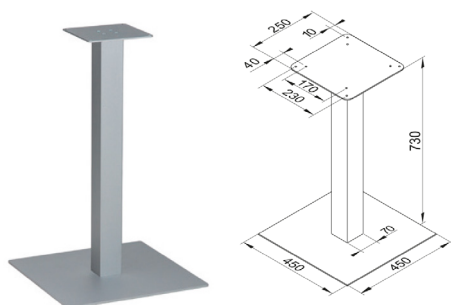

Centrale tafelpoten STRONG

Technische Fiche

CENTRAAL TAFELONDERSTEL, 450 X 450MM

Bestelcode

STRONG tafelonderstel 450x450mm INOX H.730mm voor maximaal tafelblad van 850x850mm - hoogteregeling 4mm (gewicht 15kg)

275179

STRONG tafelonderstel 450x450mm INOX H.1100mm voor maximaal tafelblad van 600x600mm - hoogteregeling 4mm (gewicht 16.3kg)

351389

CENTRAAL TAFELONDERSTEL, 450 X 450MM

Bestelcode

STRONG tafelonderstel 450x450mm ZWART H.730mm voor maximaal tafelblad van 800x800mm (gewicht 16kg)

356739

STRONG tafelonderstel 450x450mm GRIJS H.730mm voor maximaal tafelblad van 800x800mm (gewicht 16kg)

356740

CENTRAAL TAFELONDERSTEL, Ø 450MM

Bestelcode

STRONG tafelonderstel diam.450mm ZWART H.730mm voor maximaal tafelblad van diam.800mm (gewicht 19.5kg)

Bestelcode

STRONG dubbel tafelonderstel
700x400mm INOX H.730mm
voor maximaal tafelblad van
1400x900mm - hoogteregeling
4mm (gewicht 25kg)

275180

STRONG dubbel tafelonderstel
700x400mm INOX H.1100mm
voor maximaal tafelblad van
1200x700mm - hoogteregeling
4mm (gewicht 27,5kg)