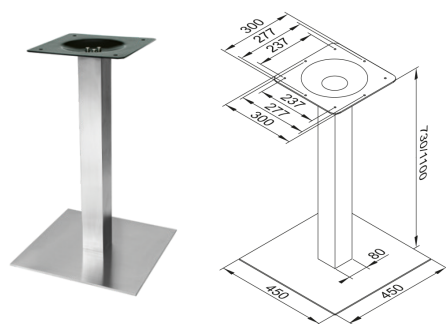

Centrale tafelpoten STRONG

Technische Fiche

CENTRAAL TAFELONDERSTEL, 450 X 450MM

Bestelcode

STRONG tafelonderstel 450x450mm INOX H.730mm voor maximaal tafelblad van 850x850mm - hoogteregeling 4mm (gewicht 15kg)

275179

STRONG tafelonderstel 450x450mm INOX H.1100mm voor maximaal tafelblad van 600x600mm - hoogteregeling 4mm (gewicht 16.3kg)

351389

CENTRAAL TAFELONDERSTEL, 450 X 450MM

Bestelcode

STRONG tafelonderstel 450x450mm ZWART H.730mm voor maximaal tafelblad van 800x800mm (gewicht 16kg)

356739

STRONG tafelonderstel 450x450mm GRIJS H.730mm voor maximaal tafelblad van 800x800mm (gewicht 16kg)

356740

CENTRAAL TAFELONDERSTEL, Ø 450MM

Bestelcode

STRONG tafelonderstel diam.450mm ZWART H.730mm voor maximaal tafelblad van diam.800mm (gewicht 19.5kg)

Bestelcode

STRONG dubbel tafelonderstel
700x400mm INOX H.730mm
voor maximaal tafelblad van
1400x900mm - hoogteregeling
4mm (gewicht 25kg)

275180

STRONG dubbel tafelonderstel
700x400mm INOX H.1100mm
voor maximaal tafelblad van
1200x700mm - hoogteregeling
4mm (gewicht 27,5kg)