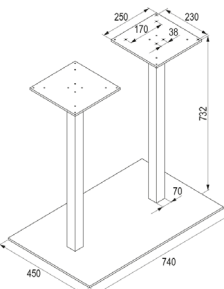

356739

STRONG tafelonderstel 450x450mm GRIJS H.730mm voor maximaal tafelblad van 800x800mm (gewicht 16kg)

356740

CENTRAAL TAFELONDERSTEL, Ø 450MM

Bestelcode

STRONG tafelonderstel diam.450mm ZWART H.730mm voor maximaal tafelblad van diam.800mm (gewicht 19.5kg)

356737

STRONG tafelonderstel diam.450mm GRIJS H.730mm voor maximaal tafelblad van diam.800mm (gewicht 19.5kg)

356738

Centrale tafelpoten STRONG

Technische Fiche

DU PONT
HANDEL EN MAATWERK

DUBBEL TAFELONDERSTEL 700 X 400MM

Bestelcode

STRONG dubbel tafelonderstel
700x400mm INOX H.730mm
voor maximaal tafelblad van
1400x900mm - hoogteregeling
4mm (gewicht 25kg)

275180

STRONG dubbel tafelonderstel
700x400mm INOX H.1100mm
voor maximaal tafelblad van
1200x700mm - hoogteregeling
4mm (gewicht 27,5kg)

351390

DUBBEL TAFELONDERSTEL 740 X 450MM

Bestelcode

STRONG dubbel tafelonderstel
740x450mm ZWART H.730mm
voor maximaal tafelblad van
1600x800mm (gewicht 30.3kg)

349276

STRONG dubbel tafelonderstel
740x450mm GRIJS H.730mm
voor maximaal tafelblad van
1600x800mm (gewicht 30.3kg)