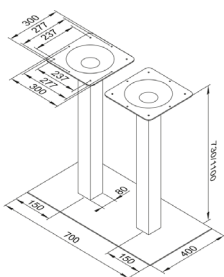

356739

STRONG tafelonderstel 450x450mm GRIJS H.730mm voor maximaal tafelblad van 800x800mm (gewicht 16kg)

356740

CENTRAAL TAFELONDERSTEL, Ø 450MM

Bestelcode

STRONG tafelonderstel diam.450mm ZWART H.730mm voor maximaal tafelblad van diam.800mm (gewicht 19.5kg)

356737

STRONG tafelonderstel diam.450mm GRIJS H.730mm voor maximaal tafelblad van diam.800mm (gewicht 19.5kg)

356738

Centrale tafelpoten STRONG

Technische Fiche

DU PONT
HANDEL EN MAATWERK

DUBBEL TAFELONDERSTEL 700 X 400MM

Bestelcode

STRONG dubbel tafelonderstel
700x400mm INOX H.730mm
voor maximaal tafelblad van
1400x900mm - hoogteregeling
4mm (gewicht 25kg)

275180

STRONG dubbel tafelonderstel
700x400mm INOX H.1100mm
voor maximaal tafelblad van
1200x700mm - hoogteregeling
4mm (gewicht 27,5kg)

351390

DUBBEL TAFELONDERSTEL 740 X 450MM

Bestelcode

STRONG dubbel tafelonderstel
740x450mm ZWART H.730mm
voor maximaal tafelblad van
1600x800mm (gewicht 30.3kg)

349276

STRONG dubbel tafelonderstel
740x450mm GRIJS H.730mm
voor maximaal tafelblad van
1600x800mm (gewicht 30.3kg)