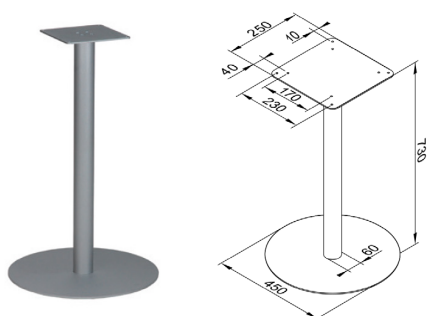

Centrale tafelpoten STRONG

Technische Fiche

CENTRAAL TAFELONDERSTEL, 450 X 450MM

Bestelcode

STRONG tafelonderstel 450x450mm INOX H.730mm voor maximaal tafelblad van 850x850mm - hoogteregeling 4mm (gewicht 15kg)

275179

STRONG tafelonderstel 450x450mm INOX H.1100mm voor maximaal tafelblad van 600x600mm - hoogteregeling 4mm (gewicht 16.3kg)

351389

CENTRAAL TAFELONDERSTEL, 450 X 450MM

Bestelcode

STRONG tafelonderstel 450x450mm ZWART H.730mm voor maximaal tafelblad van 800x800mm (gewicht 16kg)

356739

STRONG tafelonderstel 450x450mm GRIJS H.730mm voor maximaal tafelblad van 800x800mm (gewicht 16kg)

356740

CENTRAAL TAFELONDERSTEL, Ø 450MM

Bestelcode

STRONG tafelonderstel diam.450mm ZWART H.730mm voor maximaal tafelblad van diam.800mm (gewicht 19.5kg)

Bestelcode

STRONG dubbel tafelonderstel
700x400mm INOX H.730mm
voor maximaal tafelblad van
1400x900mm - hoogteregeling
4mm (gewicht 25kg)

275180

STRONG dubbel tafelonderstel
700x400mm INOX H.1100mm
voor maximaal tafelblad van
1200x700mm - hoogteregeling
4mm (gewicht 27,5kg)