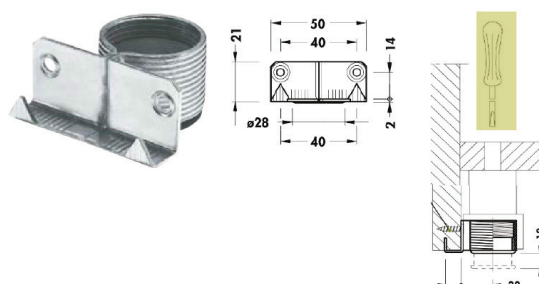

DU PONT
HANDEL EN MAATWERK

Regelvizen CAMAR

Technische Fiche

- In te slaan onderaan in de plint met regeling

Bestelcode	0700 FL0560201
Draagvermogen	100kg
Verstelling	20mm
Verstellingswijze	Schroevendraaier
Hoogte	31,5mm

Bestelcode	0700 FL0560203
Draagvermogen	150kg
Verstelling	20mm
Verstellingswijze	Zeskantsleutel
Hoogte	31,5mm

Bestelcode	0700 FL0560101
Draagvermogen	100kg
Verstelling	10mm
Verstellingswijze	Schroevendraaier
Hoogte	21mm

Bestelcode	0700 FL0560103
Draagvermogen	150kg
Verstelling	10mm
Verstellingswijze	Zeskantsleutel
Hoogte	21mm