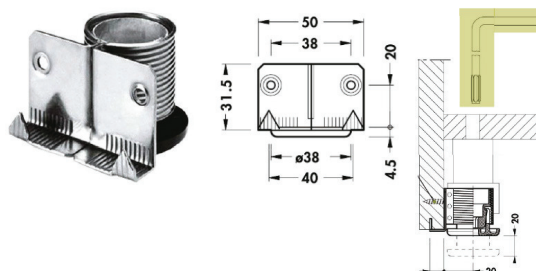

DU PONT
HANDEL EN MAATWERK

Regelvizen CAMAR

Technische Fiche

- In te slaan onderaan in de plint met regeling

Bestelcode	0700 FL0560201
Draagvermogen	100kg
Verstelling	20mm
Verstellingswijze	Schroevendraaier
Hoogte	31,5mm

Bestelcode	0700 FL0560203
Draagvermogen	150kg
Verstelling	20mm
Verstellingswijze	Zeskantsleutel
Hoogte	31,5mm

Bestelcode	0700 FL0560101
Draagvermogen	100kg
Verstelling	10mm
Verstellingswijze	Schroevendraaier
Hoogte	21mm

Bestelcode	0700 FL0560103
Draagvermogen	150kg
Verstelling	10mm
Verstellingswijze	Zeskantsleutel
Hoogte	21mm