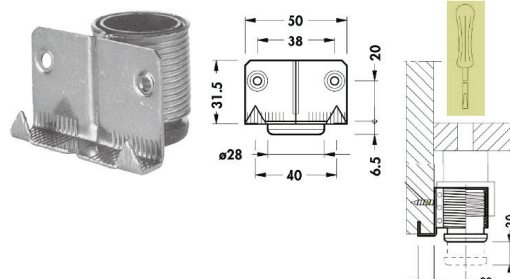

DU PONT
HANDEL EN MAATWERK

Regelvizen CAMAR

Technische Fiche

- In te slaan onderaan in de plint met regeling

Bestelcode	0700 FL0560201
Draagvermogen	100kg
Verstelling	20mm
Verstellingswijze	Schroevendraaier
Hoogte	31,5mm

Bestelcode	0700 FL0560203
Draagvermogen	150kg
Verstelling	20mm
Verstellingswijze	Zeskantsleutel
Hoogte	31,5mm

Bestelcode	0700 FL0560101
Draagvermogen	100kg
Verstelling	10mm
Verstellingswijze	Schroevendraaier
Hoogte	21mm

Bestelcode	0700 FL0560103
Draagvermogen	150kg
Verstelling	10mm
Verstellingswijze	Zeskantsleutel
Hoogte	21mm