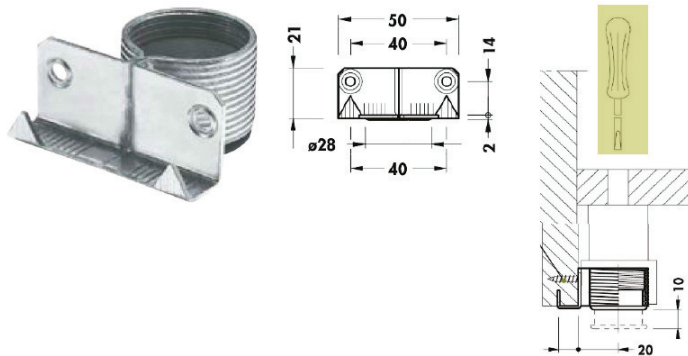

Poten en wielen

➔ Regelvijs CAMAR

- In te slaan onderaan in de plint met regeling

Bestelcode	0700 FL0560201
Draagvermogen	100kg
Verstelling	20mm
Verstellingswijze	Schroevendraaier
Hoogte	31,5mm

Bestelcode	0700 FL0560203
Draagvermogen	150kg
Verstelling	20mm
Verstellingswijze	Zeskantsleutel
Hoogte	31,5mm

Bestelcode	0700 FL0560101
Draagvermogen	100kg
Verstelling	10mm
Verstellingswijze	Schroevendraaier
Hoogte	21mm

Bestelcode	0700 FL0560103
Draagvermogen	150kg
Verstelling	10mm
Verstellingswijze	Zeskantsleutel
Hoogte	21mm