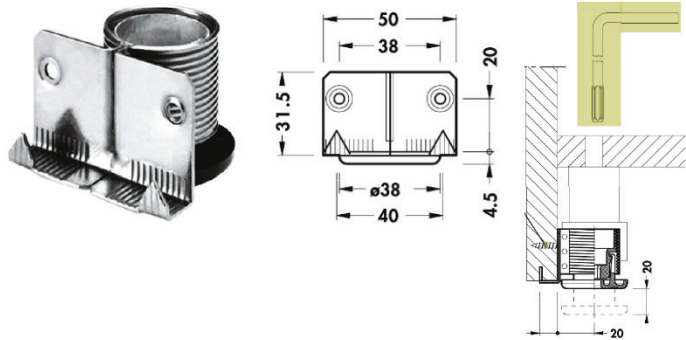

Poten en wielen

➔ Regelvijs CAMAR

- In te slaan onderaan in de plint met regeling

Bestelcode	0700 FL0560201
Draagvermogen	100kg
Verstelling	20mm
Verstellingswijze	Schroevendraaier
Hoogte	31,5mm

Bestelcode	0700 FL0560203
Draagvermogen	150kg
Verstelling	20mm
Verstellingswijze	Zeskantsleutel
Hoogte	31,5mm

Bestelcode	0700 FL0560101
Draagvermogen	100kg
Verstelling	10mm
Verstellingswijze	Schroevendraaier
Hoogte	21mm

Bestelcode	0700 FL0560103
Draagvermogen	150kg
Verstelling	10mm
Verstellingswijze	Zeskantsleutel
Hoogte	21mm