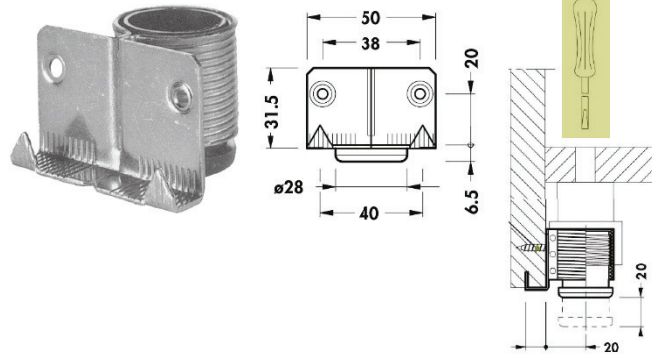

Poten en wielen

➔ Regelvijs CAMAR

- In te slaan onderaan in de plint met regeling

Bestelcode	0700 FL0560201
Draagvermogen	100kg
Verstelling	20mm
Verstellingswijze	Schroevendraaier
Hoogte	31,5mm

Bestelcode	0700 FL0560203
Draagvermogen	150kg
Verstelling	20mm
Verstellingswijze	Zeskantsleutel
Hoogte	31,5mm

Bestelcode	0700 FL0560101
Draagvermogen	100kg
Verstelling	10mm
Verstellingswijze	Schroevendraaier
Hoogte	21mm

Bestelcode	0700 FL0560103
Draagvermogen	150kg
Verstelling	10mm
Verstellingswijze	Zeskantsleutel
Hoogte	21mm