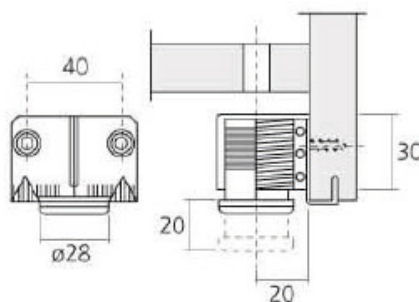

POTEN EN WIELEN

Inboor regelvijs 0700 VERD8BL

Stelvoet met haak

Regelvijs 0700 VER300

Regelvijs 0700 VER306