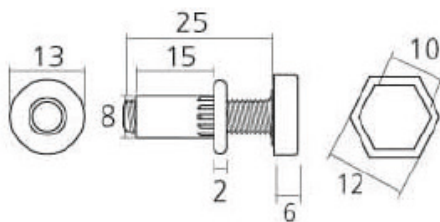

POTEN EN WIELEN

Inboor regelvijs 0700 VERD8BL

Stelvoet met haak

Regelvijs 0700 VER300

Regelvijs 0700 VER306