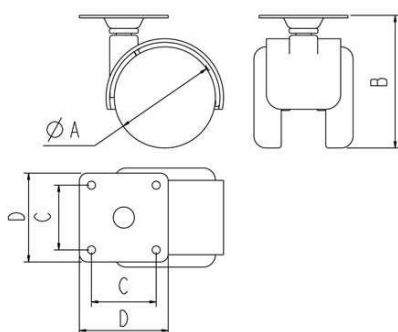

# Meubelwielen 50mm

Technische Fiche

## Meubelwiel 0380 3102

**Diam. A = 50mm**  
**B = 68mm**  
**C = 32mm**  
**D = 45x45mm**

## Meubelwiel 0380 3103

**Diam. A = 50mm**  
**B = 68mm**  
**C = 32mm**  
**D = 45x45mm**