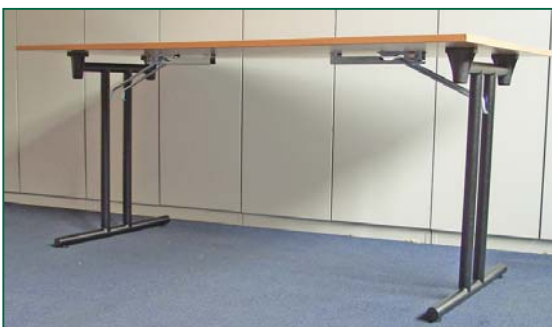

Einbaubeispiel / Installation:

Ausführung Schwarz / Finish Black