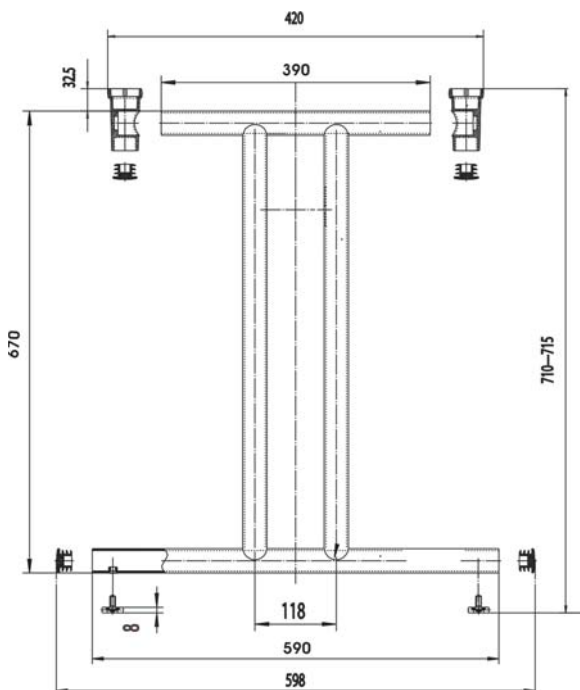

FOLDIX - T

Stabiles Tischgestell zum Einklappen

Strong folding table fitting

Höhe einstellbar

Height adjustable: **710 - 715mm**

Breite des Fußes / Feet size: 598mm

Geeignet für Tischmaße ab

Länge x Breite / Suitable for table sizes
length x width: **1250 x 650mm**

Material: Rundrohr aus Stahl Ø 35mm,
Zubehör aus Kunststoff, schwarz

Steel round tube Ø 35mm, accessories
in plastic, black

1 Grt / 1 Set

Oberfläche / Finish

Art. No.

Verchromt

4881.036

Chrome plated

Schwarz lackiert

4881.066

Black powder coated

Silbergrau

4881.088

Silvergrey RAL 9006

Andere Oberflächen auf Anfrage

Other finishes upon request