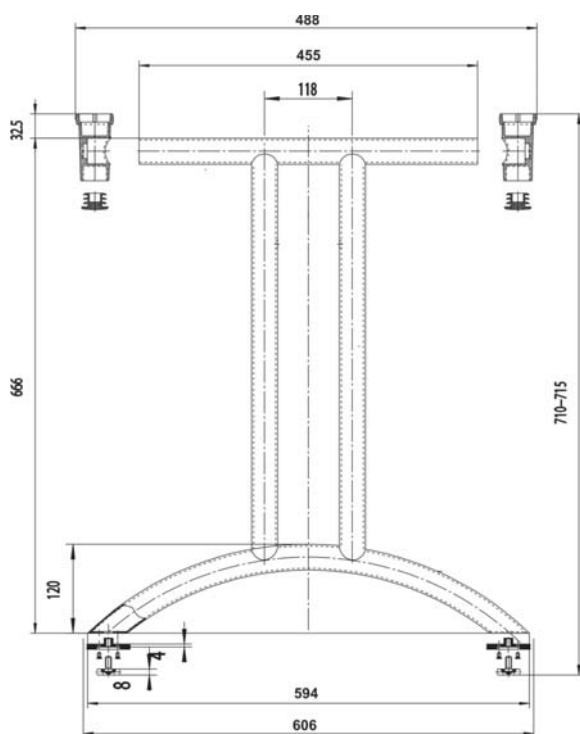

FOLDIX - D

Stabiles Tischgestell zum Einklappen

Strong folding table fitting

Höhe einstellbar

Height adjustable: **710 - 715mm**

Breite des Fußes / Feet size: 606mm

Geeignet für Tischmaße ab

Länge x Breite / Suitable for table sizes
length x width: **1250 x 650mm**

Material: Gebogenes Rundrohr aus Stahl Ø 35mm, Zubehör aus Kunststoff, schwarz

Steel round tube with curved base
Ø 35mm, accessories in plastic, black

1 Grt / 1 Set

Oberfläche / Finish

Art. No.

Verchromt

4881.636

Chrome plated

Schwarz lackiert

4881.666

Black powder coated

Silbergrau

4881.688

Silverygrey RAL 9006

Andere Oberflächen auf Anfrage

Other finishes upon request