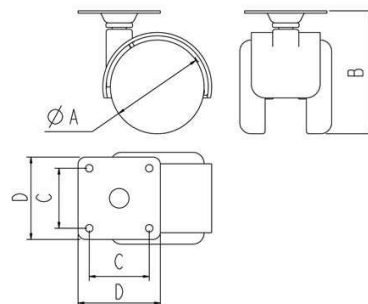

### Meubelwiel 0380 3102

**Diam. A = 50mm**

**B = 68mm**

**C = 32mm**

**D = 45x45mm**

### Meubelwiel 0380 3103

**Diam. A = 50mm**

**B = 68mm**

**C = 32mm**

**D = 45x45mm**