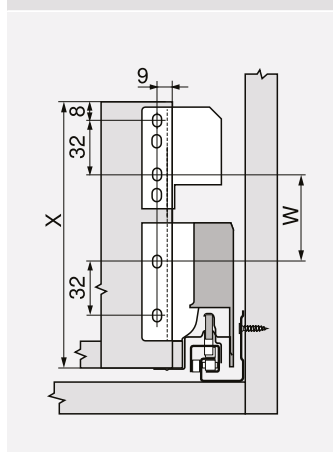

Maatvoering

Nodige inbouwruimte

Vrij te plaatsen

$Y = X - 4 \text{ mm}$

X Hoogte rugwand

Inbouwmaten – front – schroefmontage

Vrij te plaatsen

$Z = X - 71 \text{ mm}$

X Hoogte rugwand

FA Frontopdek

Inbouwmaten – rugwand

Vrij te plaatsen

$W = X - 103 \text{ mm}$

X Hoogte rugwand

Nodige inbouwruimte

Hoogte D – dubbele reling (rugwandhouder hoogte B)