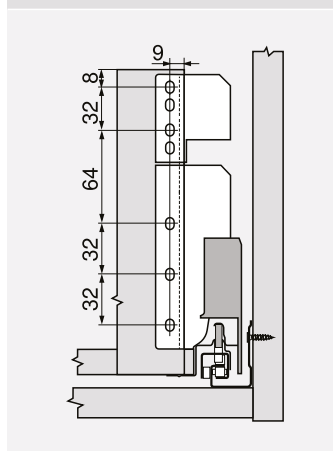

Maatvoering

Nodige inbouwruimte

Vrij te plaatsen

$Y = X - 4 \text{ mm}$

X Hoogte rugwand

Inbouwmaten – front – schroefmontage

Vrij te plaatsen

$Z = X - 71 \text{ mm}$

X Hoogte rugwand

FA Frontopdek

Inbouwmaten – rugwand

Vrij te plaatsen

$W = X - 103 \text{ mm}$

X Hoogte rugwand

Nodige inbouwruimte

Hoogte D – dubbele reling (rugwandhouder hoogte B)

Inbouwmaten – front – schroefmontage

Hoogte D – dubbele reling (rugwandhouder hoogte B)

FA Frontopdek

Inbouwmaten – rugwand

Hoogte D – dubbele reling (rugwandhouder hoogte B)