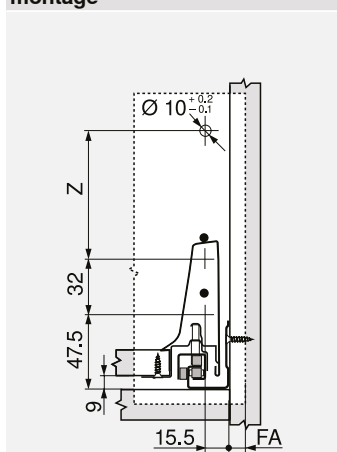

Maatvoering

Nodige inbouwruimte

Vrij te plaatsen

$Y = X - 4 \text{ mm}$

X Hoogte rugwand

Inbouwmaten – front – schroefmontage

Vrij te plaatsen

$Z = X - 71 \text{ mm}$

X Hoogte rugwand

FA Frontopdek

Inbouwmaten – rugwand

Vrij te plaatsen

$W = X - 103 \text{ mm}$

X Hoogte rugwand

Nodige inbouwruimte

Hoogte D – dubbele reling (rugwandhouder hoogte B)