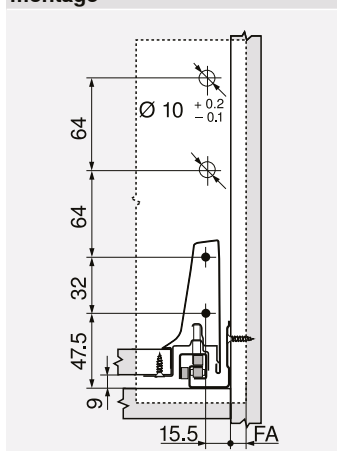

Maatvoering

Nodige inbouwruimte

Vrij te plaatsen

$Y = X - 4 \text{ mm}$

X Hoogte rugwand

Inbouwmaten – front – schroefmontage

Vrij te plaatsen

$Z = X - 71 \text{ mm}$

X Hoogte rugwand

FA Frontopdek

Inbouwmaten – rugwand

Vrij te plaatsen

$W = X - 103 \text{ mm}$

X Hoogte rugwand

Nodige inbouwruimte

Hoogte D – dubbele reling (rugwandhouder hoogte B)

Inbouwmaten – front – schroefmontage

Hoogte D – dubbele reling (rugwandhouder hoogte B)

FA Frontopdek

Inbouwmaten – rugwand

Hoogte D – dubbele reling (rugwandhouder hoogte B)