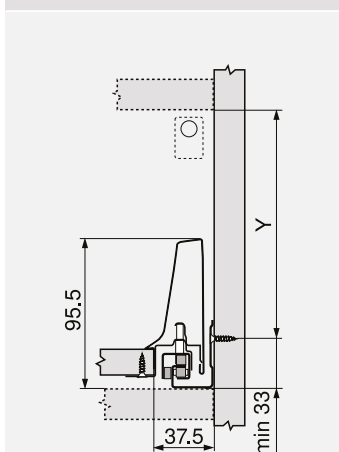

DU PONT
HANDEL EN MAATWERK

Flexibele relinghouder

Technische Fiche - ZRR5200

- Materiaal: staal
- Kleur: zijdewit | terrazwart | RAL 9006 grijs (witaluminium)

Bestelinformatie

Omschrijving	Art. nr.
Flexibele relinghouder	ZRR.5200

Maatvoering

Nodige inbouwruimte

Vrij te plaatsen

$Y = X - 4 \text{ mm}$

X Hoogte rugwand

Inbouwmaten – front – schroefmontage

Vrij te plaatsen

$Z = X - 71 \text{ mm}$

X Hoogte rugwand

FA Frontopdek

Inbouwmaten – rugwand

Vrij te plaatsen

$W = X - 103 \text{ mm}$

X Hoogte rugwand

Nodige inbouwruimte

Hoogte D – dubbele reling (rugwandhouder hoogte B)