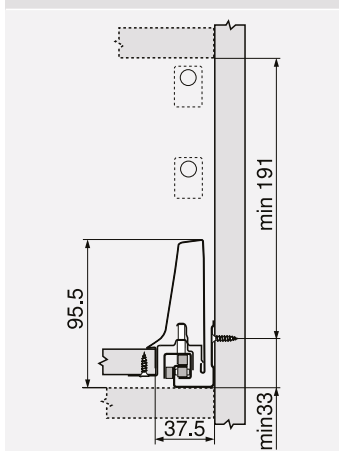

Maatvoering

Nodige inbouwruimte

Vrij te plaatsen

$Y = X - 4 \text{ mm}$

X Hoogte rugwand

Inbouwmaten – front – schroefmontage

Vrij te plaatsen

$Z = X - 71 \text{ mm}$

X Hoogte rugwand

FA Frontopdek

Inbouwmaten – rugwand

Vrij te plaatsen

$W = X - 103 \text{ mm}$

X Hoogte rugwand

Nodige inbouwruimte

Hoogte D – dubbele reling (rugwandhouder hoogte B)

Inbouwmaten – front – schroefmontage

Hoogte D – dubbele reling (rugwandhouder hoogte B)

FA Frontopdek

Inbouwmaten – rugwand

Hoogte D – dubbele reling (rugwandhouder hoogte B)