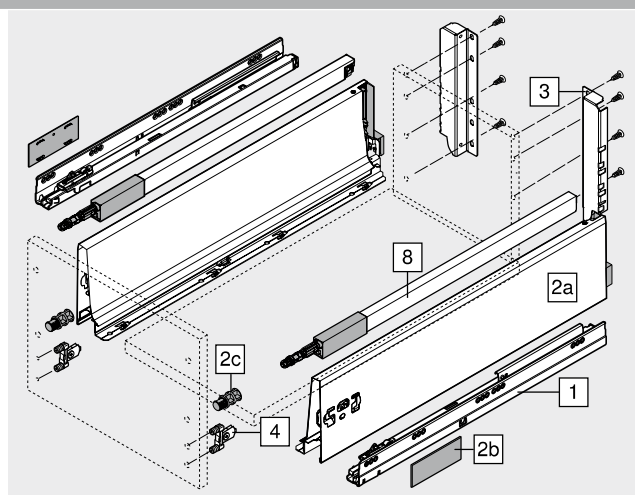

## Technische Fiche

<b>Voorraadlade – reling – D – K-ladezijkant</b>		<b>Webcode</b> DQC6YM
	<ul style="list-style-type: none"> <li>Met enkele reling</li> <li>Verborgen geleider, volledig uittrekbaar met differentieelsturing – voor vederlichte loopeigenschappen, een meubelleven lang</li> <li>Werkuigloze frontmontage</li> <li>Driedimensionale frontinstelling</li> <li>Met geïntegreerde <b>BLUMOTION</b>-demping voor zacht en geruisloos sluiten, te combineren met <b>SERVO-DRIVE</b></li> <li>Of met <b>TIP-ON BLUMOTION</b> voor greeploze meubels, maar ook voor meubels met greep-elementen als accent</li> </ul>	<b>Nodige inbouwruimte</b>  NL Nominale lengte

Bestelinformatie			
<b>1</b>	<b>Corpusprofielen links/rechts</b>		
	<b>BLUMOTION</b>		
<b>Nominale lengte NL (mm)</b>	<b>30</b>	<b>65</b>	
270	578.2701M		
300	578.3001M		
350	578.3501M		
400	578.4001M		
450	578.4501M	576.4501M	
500	578.5001M	576.5001M	
550	578.5501M	576.5501M	
600	578.6001M	576.6001M	
650		576.6501M	
<b>2</b>	<b>Set ladezijanten</b>		
	<b>Hoogte ladezijde (mm)</b> 115.6		
<b>Nominale lengte NL (mm)</b>	<b>Kleur</b>		
	<b>SW   R9006</b>		
270	378K2702SA		
300	378K3002SA		
350	378K3502SA		
400	378K4002SA		
450	378K4502SA		
500	378K5002SA		
550	378K5502SA		
600	378K6002SA		
650	378K6502SA		
<b>Bestaat uit:</b>			
<b>2a</b>	1 x Ladezijkant links/rechts		
<b>2b</b>	2 x Afdekkappen, voorzien van Blum-logo, vanaf 1000 stuks individueel bedrukt		
<b>2c</b>	2 x Positioneringsdrevel		
<b>3</b>	<b>Houten rugwandhouder links/rechts</b>		
	<b>Kleur</b>	<b>Materiaal</b>	<b>Art. nr.</b>
	SW   R9006	Staal	Z30D000SL
<b>4</b>	<b>Frontbevestiging</b>		
	<b>Bevestigingswijze</b>		
			<b>Art. nr.</b>
	Inpersen	2 x	ZSF.36A2
	INSERTA	2 x	ZSF.39A2
	Schroeven	2 x	ZSF.35A2