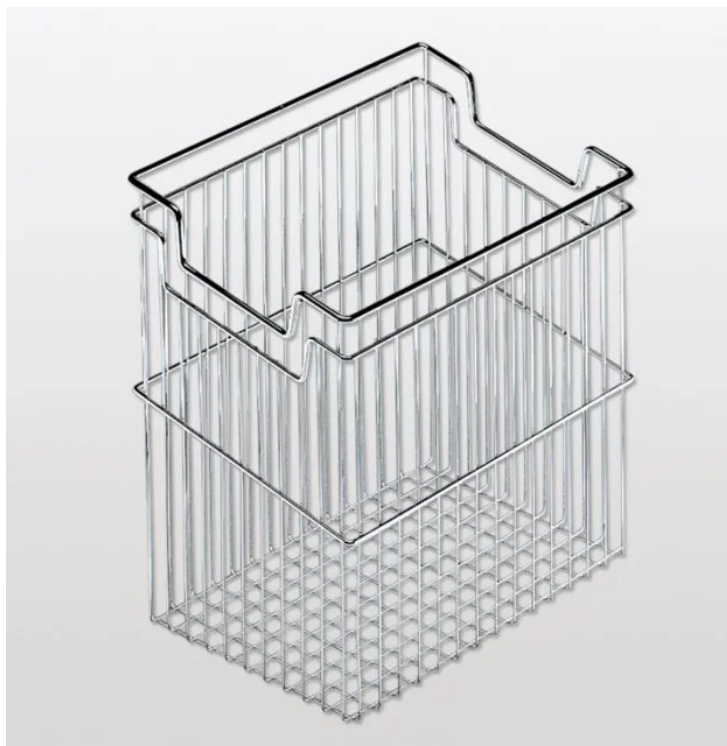

Linnenmand CHROME

Technische Fiche

LINNENMAND EXCELLENT

- Linnenmand, via ophanghaak vlak te monteren tegen wand
- Uitneembaar van de haak
- Uitvoering chromé glans

Bestelcode

237x260x420mm	0718 600.143.05
387x260x420mm	0718 600.144.05
Ophanghaak	0718 600.140.05