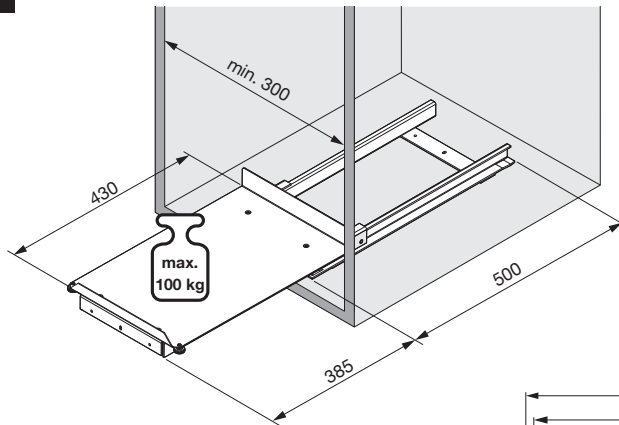

Art.Nr. 200.0395.xx	1x 
------------------------	-------------------------------------------------------------------------------------------

PORTER

Technische Fiche

DU PONT
HANDEL EN MAATWERK

i

1