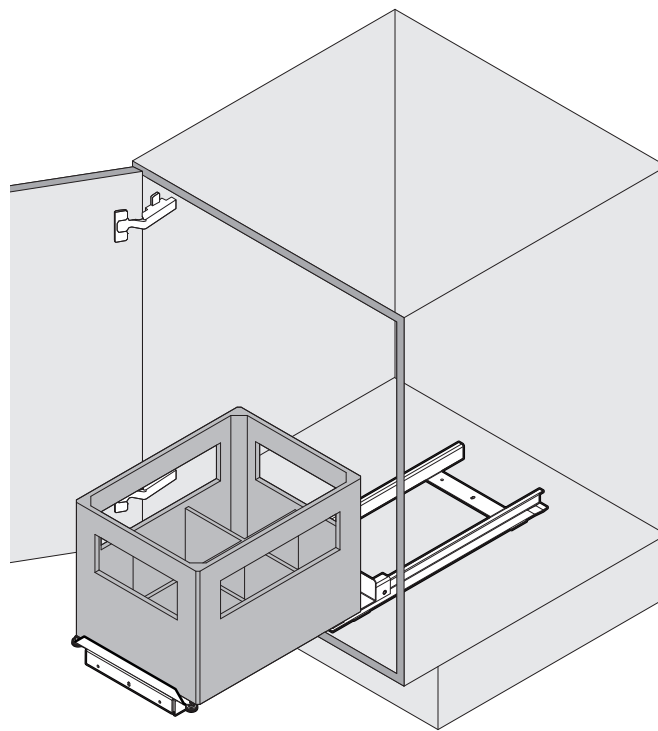

PORTER

Technische Fiche

DU PONT
HANDEL EN MAATWERK

peka
Switzerland

PORTER

Einfachauszug für Getränkekästen
Système d'extension simple pour harasses à bouteilles
Standard extension system for bottle crates

Art.Nr. 200.0395.xx	1x 
------------------------	-------------------------------------------------------------------------------------------

PORTER

Technische Fiche

DU PONT
HANDEL EN MAATWERK

i

1