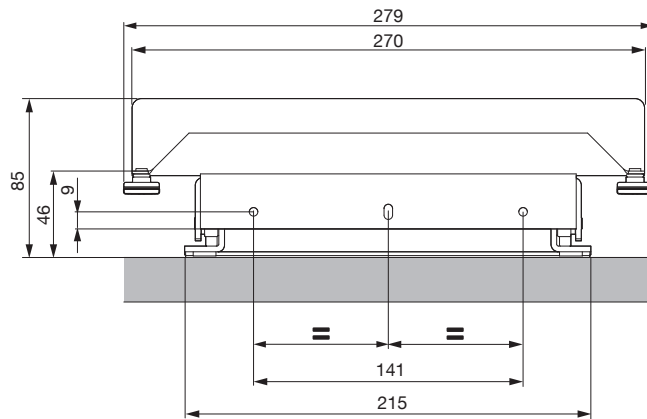

Art.Nr. 200.0395.xx	1x 
------------------------	-------------------------------------------------------------------------------------------

PORTER

Technische Fiche

DU PONT
HANDEL EN MAATWERK

i

1