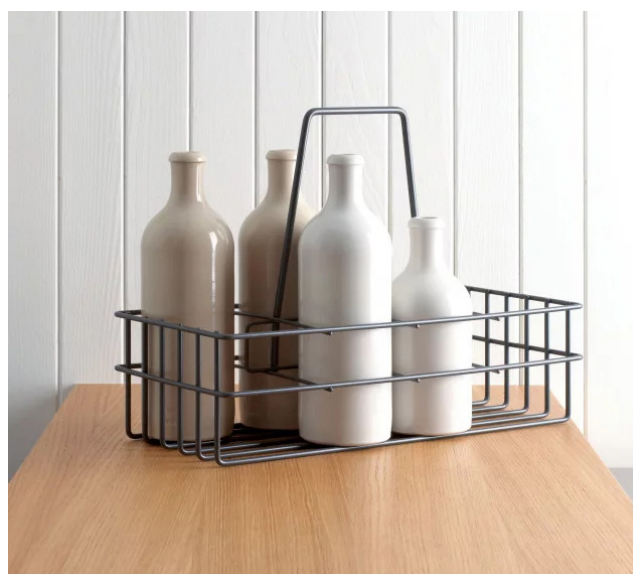

# Flessenmand

Technische Fiche

**DU PONT**  
HANDEL EN MAATWERK

- Uitneembare flessenmand met 8 compartimenten
- Vrij inzetbaar in een lade met minimaal 310mm vrije hoogte
- Verkrijgbaar in wit, chromé en anthraciet
- B. 191mm x D. 410mm

Wit - 191x410x310mm	<b>0718 200.149001</b>
Chromé - 191x410x310mm	<b>0718 200.149005</b>
Anthraciet - 191x410x310mm	<b>0718 200.149043</b>