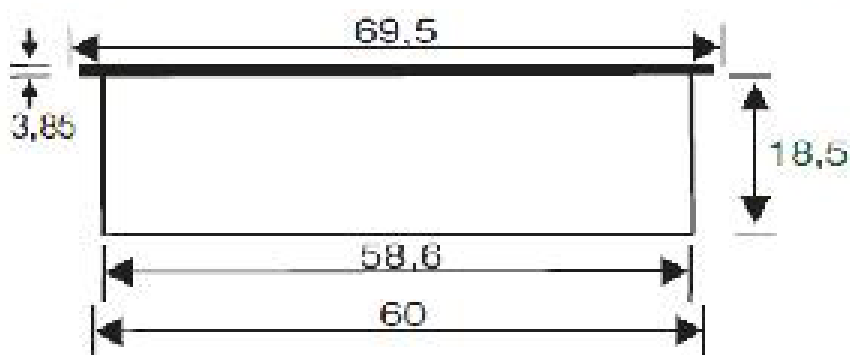

# Kabeldoorvoer kunststof

Technische Fiche

**60mm:** A=70mm, B=18.5mm, H=60mm

**80mm:** A=88mm, B=18.5mm, H=80mm