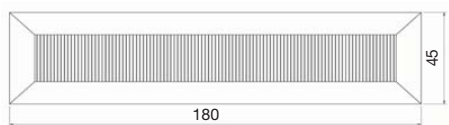

DU PONT
HANDEL EN MAATWERK

Kabeldoorvoer NC

Technische Fiche

Kabeldurchlass aus Aluminium, ohne Deckel, geteilte Bürstendichtung
Cable outlet in aluminium, no cover, with double brush seal

Maße / Measurements: 69 x 69 x 25mm

1 / 10

Oberfläche / Finish	Bürste / Brush	Art. No.
Aluminium - Optik / Aluminium optic	Grau / Grey	2080.188
Schwarz / Black	Schwarz / Black	2080.166

Kabeldurchlass aus Aluminium, ohne Deckel, einseitige Bürstendichtung, schmale Form
Cable outlet in aluminium, no cover, single brush seal, slim design

Maße / Measurements: 45 x 180 x 25mm

1 / 10

Oberfläche / Finish	Bürste / Brush	Art. No.
Aluminium - Optik / Aluminium optic	Grau / Grey	2080.288
Schwarz / Black	Schwarz / Black	2080.266