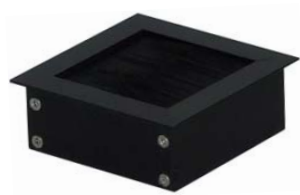

DU PONT
HANDEL EN MAATWERK

Kabeldoorvoer NC

Technische Fiche

Kabeldurchlass aus Aluminium, ohne Deckel, geteilte Bürstendichtung
Cable outlet in aluminium, no cover, with double brush seal

Maße / Measurements: 69 x 69 x 25mm

1 / 10

Oberfläche / Finish	Bürste / Brush	Art. No.
Aluminium - Optik / Aluminium optic	Grau / Grey	2080.188
Schwarz / Black	Schwarz / Black	2080.166

Kabeldurchlass aus Aluminium, ohne Deckel, einseitige Bürstendichtung, schmale Form
Cable outlet in aluminium, no cover, single brush seal, slim design

Maße / Measurements: 45 x 180 x 25mm

1 / 10

Oberfläche / Finish	Bürste / Brush	Art. No.
Aluminium - Optik / Aluminium optic	Grau / Grey	2080.288
Schwarz / Black	Schwarz / Black	2080.266