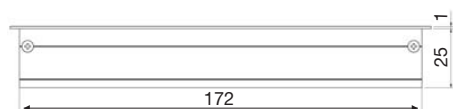

DU PONT
HANDEL EN MAATWERK

Kabeldoorvoer NC

Technische Fiche

Kabeldurchlass aus Aluminium, ohne Deckel, geteilte Bürstendichtung
Cable outlet in aluminium, no cover, with double brush seal

Maße / Measurements: 69 x 69 x 25mm

1 / 10

Oberfläche / Finish	Bürste / Brush	Art. No.
Aluminium - Optik / Aluminium optic	Grau / Grey	2080.188
Schwarz / Black	Schwarz / Black	2080.166

Kabeldurchlass aus Aluminium, ohne Deckel, einseitige Bürstendichtung, schmale Form
Cable outlet in aluminium, no cover, single brush seal, slim design

Maße / Measurements: 45 x 180 x 25mm

1 / 10

Oberfläche / Finish	Bürste / Brush	Art. No.
Aluminium - Optik / Aluminium optic	Grau / Grey	2080.288
Schwarz / Black	Schwarz / Black	2080.266