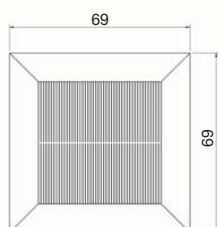

DU PONT
HANDEL EN MAATWERK

Kabeldoorvoer NC

Technische Fiche

Kabeldurchlass aus Aluminium, ohne Deckel, geteilte Bürstendichtung
Cable outlet in aluminium, no cover, with double brush seal

Maße / Measurements: 69 x 69 x 25mm

1 / 10

Oberfläche / Finish	Bürste / Brush	Art. No.
Aluminium - Optik / Aluminium optic	Grau / Grey	2080.188
Schwarz / Black	Schwarz / Black	2080.166

Kabeldurchlass aus Aluminium, ohne Deckel, einseitige Bürstendichtung, schmale Form
Cable outlet in aluminium, no cover, single brush seal, slim design

Maße / Measurements: 45 x 180 x 25mm

1 / 10

Oberfläche / Finish	Bürste / Brush	Art. No.
Aluminium - Optik / Aluminium optic	Grau / Grey	2080.288
Schwarz / Black	Schwarz / Black	2080.266