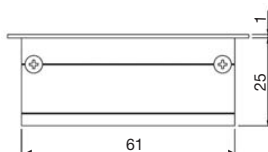

DU PONT
HANDEL EN MAATWERK

Kabeldoorvoer NC

Technische Fiche

Kabeldurchlass aus Aluminium, ohne Deckel, geteilte Bürstendichtung
Cable outlet in aluminium, no cover, with double brush seal

Maße / Measurements: 69 x 69 x 25mm

1 / 10

Oberfläche / Finish	Bürste / Brush	Art. No.
Aluminium - Optik / Aluminium optic	Grau / Grey	2080.188
Schwarz / Black	Schwarz / Black	2080.166

Kabeldurchlass aus Aluminium, ohne Deckel, einseitige Bürstendichtung, schmale Form
Cable outlet in aluminium, no cover, single brush seal, slim design

Maße / Measurements: 45 x 180 x 25mm

1 / 10

Oberfläche / Finish	Bürste / Brush	Art. No.
Aluminium - Optik / Aluminium optic	Grau / Grey	2080.288
Schwarz / Black	Schwarz / Black	2080.266