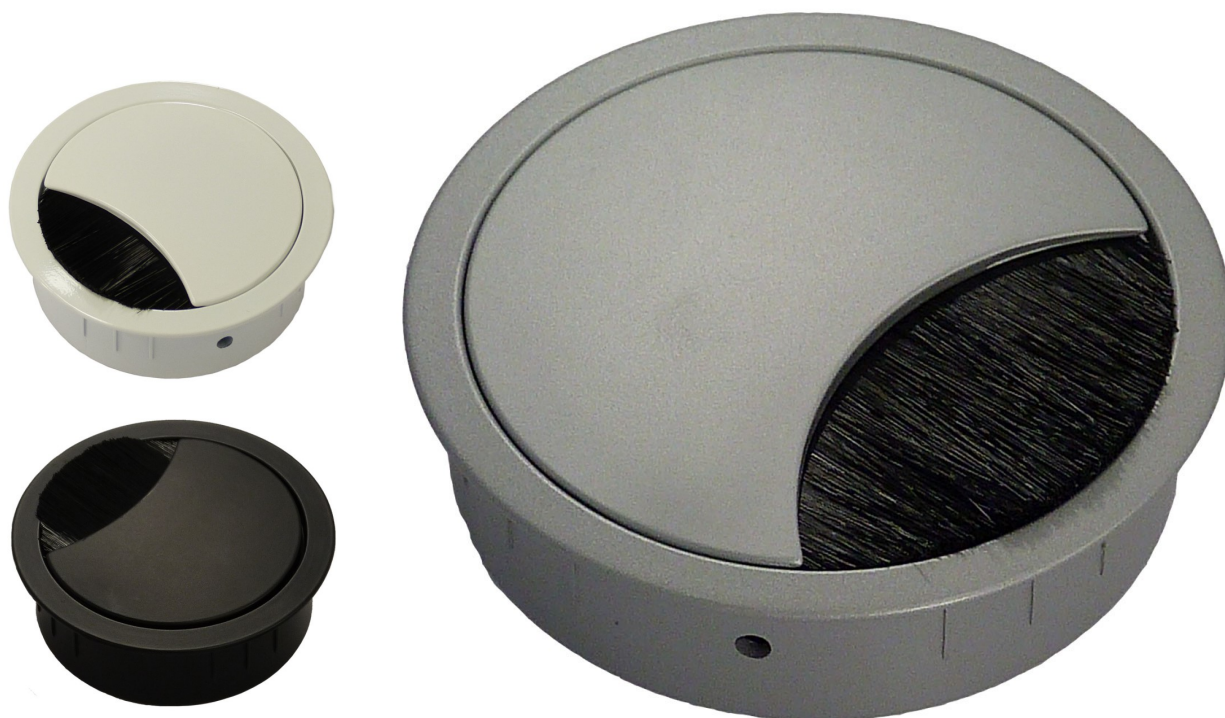

Kabeldoorvoeren

80mm

Technische Fiche

Bestelcode	omschrijving	Aantal
0370 2066.518	KABELDOORVOER METAAL 60mm WIT	1-11st.
0370 2066.536	KABELDOORVOER METAAL 60mm CHROME GLANS	1-11st.
0370 2066.566	KABELDOORVOER METAAL 60mm ZWART	1-11st.
0370 2066.572	KABELDOORVOER METAAL 60mm INOX LOOK	1-11st.
0370 2066.588	KABELDOORVOER METAAL 60mm ALU RAL9006	1-11st.
0370 2068.518	KABELDOORVOER METAAL 80mm WIT	1-11st.
0370 2068.536	KABELDOORVOER METAAL 80mm CHROME GLANS	1-11st.
0370 2068.566	KABELDOORVOER METAAL 80mmZWART	1-11st.
0370 2068.572	KABELDOORVOER METAAL 80mmINOX LOOK	1-11st.
0370 2068.588	KABELDOORVOER METAAL 80mmALU RAL9006	1-11st.