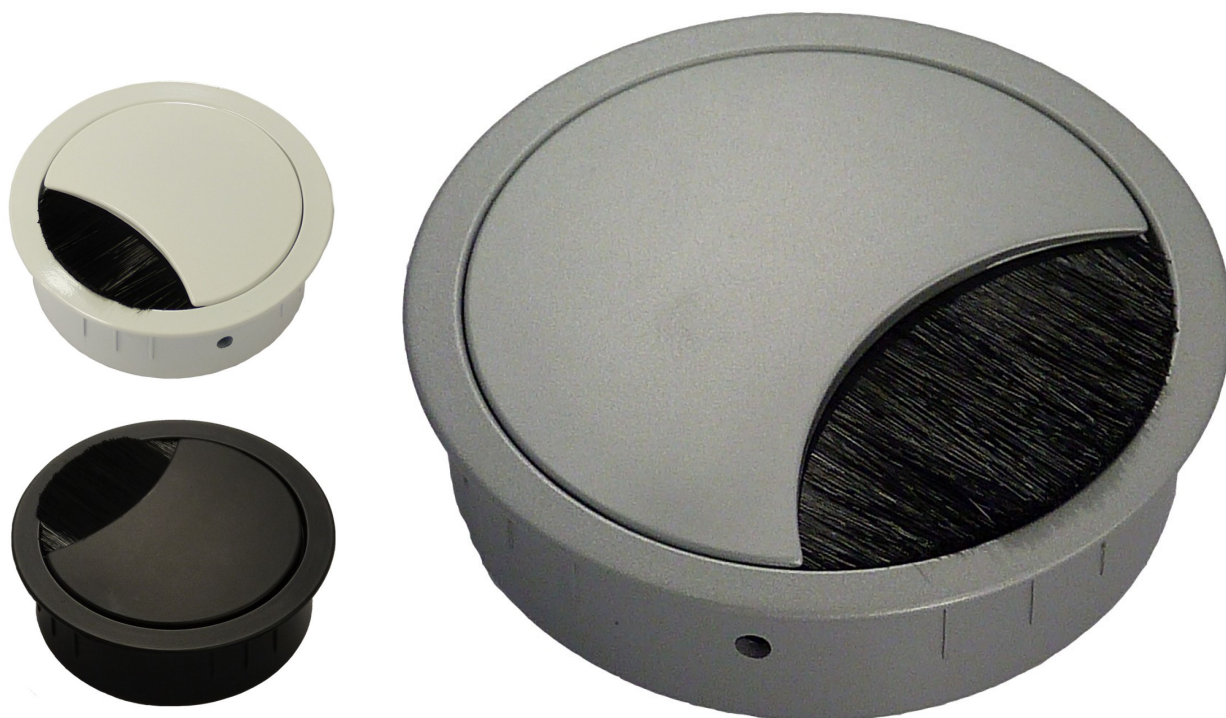

# Kabeldoorvoeren

## 60mm

Technische Fiche

Bestelcode	omschrijving	Aantal
0370 2066.518	KABELDOORVOER METAAL 60mm WIT	1-11st.
0370 2066.536	KABELDOORVOER METAAL 60mm CHROME GLANS	1-11st.
0370 2066.566	KABELDOORVOER METAAL 60mm ZWART	1-11st.
0370 2066.572	KABELDOORVOER METAAL 60mm INOX LOOK	1-11st.
0370 2066.588	KABELDOORVOER METAAL 60mm ALU RAL9006	1-11st.
0370 2068.518	KABELDOORVOER METAAL 80mm WIT	1-11st.
0370 2068.536	KABELDOORVOER METAAL 80mm CHROME GLANS	1-11st.
0370 2068.566	KABELDOORVOER METAAL 80mmZWART	1-11st.
0370 2068.572	KABELDOORVOER METAAL 80mmINOX LOOK	1-11st.
0370 2068.588	KABELDOORVOER METAAL 80mmALU RAL9006	1-11st.