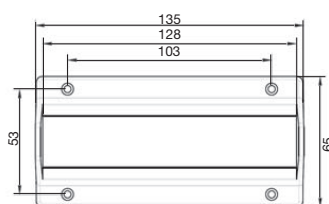

DU PONT
HANDEL EN MAATWERK

Kabelklem

Technische Fiche

Exit - Kabelklemme, Höhe 30 mm

Exit - Cable clamp, Height 30 mm

Material: Kunststoff / Plastic

| Ausführung / Finish |  | Art. No. |
|--------------------------------|---|----------|
| Schwarz - kurz / Black - short | 150 | 2098.466 |
| Grau - kurz / Grey - short | 150 | 2098.488 |
| Schwarz - lang / Black - long | 100 | 2098.666 |
| Grau - lang / Grey - long | 100 | 2098.688 |

**Max. Kapazität: Kurz 5 x 4 Kabel pro Schlaufe
Lang 7 x 4 Kabel pro Schlaufe**
Max. Capacity: Short 5 x 4 Cable per loop
Long 7 x 4 Cable per loop