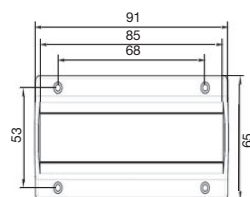

DU PONT
HANDEL EN MAATWERK

Kabelklem

Technische Fiche

Exit - Kabelklemme, Höhe 30 mm

Exit - Cable clamp, Height 30 mm

Material: Kunststoff / Plastic

| Ausführung / Finish |  | Art. No. |
|--------------------------------|---|----------|
| Schwarz - kurz / Black - short | 150 | 2098.466 |
| Grau - kurz / Grey - short | 150 | 2098.488 |
| Schwarz - lang / Black - long | 100 | 2098.666 |
| Grau - lang / Grey - long | 100 | 2098.688 |

**Max. Kapazität: Kurz 5 x 4 Kabel pro Schlaufe
Lang 7 x 4 Kabel pro Schlaufe**
Max. Capacity: Short 5 x 4 Cable per loop
Long 7 x 4 Cable per loop