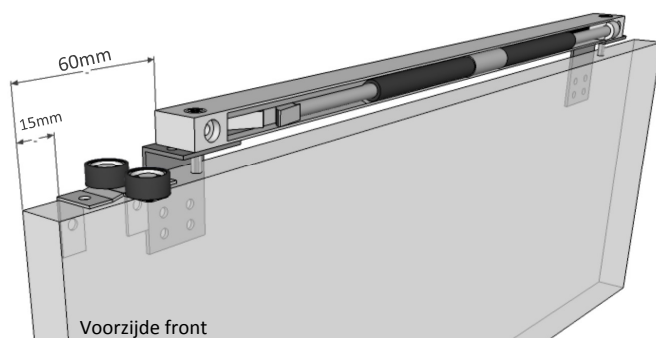

DISCRETO softclose

Technische Fiche

MONTAGEHANDLEIDING

DISCRETO SCHUIFDEURBESLAG

Montage softclose-activator in profiel op
200mm van begin/einde profiel

Opgelet!

Softclose eerst op winkelhaken monteren alvorens
deze te bevestigen op de deur.

De lengte van de schroeven zorgen voor
de juiste hoogte van de softclose

Plaatsing bovenwielen + softclose

Achterzijde front
bevestiging wielen + vulcan sticker
Infrezing 7mm diep

DISCRETO softclose

Technische Fiche

MONTAGEHANDLEIDING

OPGELET: de onderrail dient 10mm naar achter geplaatst te worden ten opzichte van de bovenrail

Afmetingen opstaande profielen

Hoogtematen deurpaneel

- ! MET softclose = Inbouwhoogte - 61mm
- ! ZONDER softclose = Inbouwhoogte - 56mm