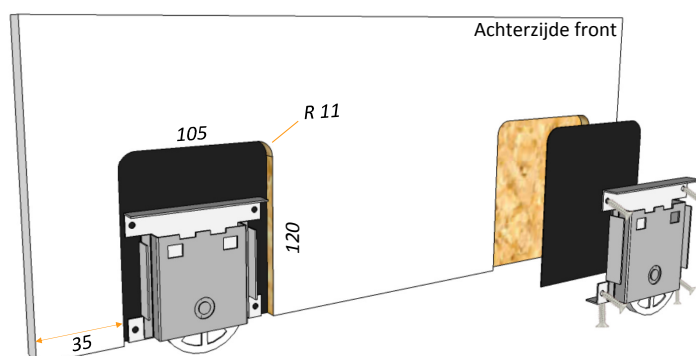

DISCRETO softclose

Technische Fiche

MONTAGEHANDLEIDING

DISCRETO SCHUIFDEURBESLAG

Montage softclose-activator in profiel op
200mm van begin/einde profiel

Opgelet!

Softclose eerst op winkelhaken monteren alvorens
deze te bevestigen op de deur.

De lengte van de schroeven zorgen voor
de juiste hoogte van de softclose

Plaatsing bovenwielen + softclose

Achterzijde front
bevestiging wielen + vulcan sticker
Infrezing 7mm diep

DISCRETO softclose

Technische Fiche

MONTAGEHANDLEIDING

OPGELET: de onderrail dient 10mm naar achter geplaatst te worden ten opzichte van de bovenrail

Afmetingen opstaande profielen

Hoogtematen deurpaneel

- ! MET softclose = Inbouwhoogte - 61mm
- ! ZONDER softclose = Inbouwhoogte - 56mm