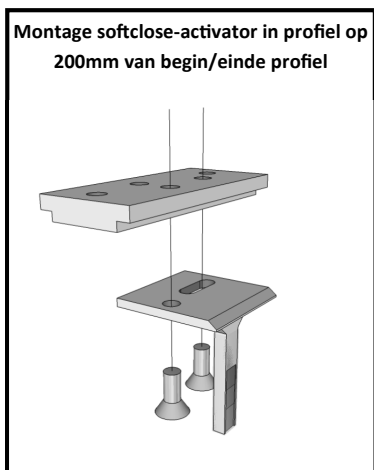

DISCRETO softclose

Technische Fiche

MONTAGEHANDLEIDING

DISCRETO SCHUIFDEURBESLAG

Montage softclose-activator in profiel op
200mm van begin/einde profiel

Opgelet!

Softclose eerst op winkelhaken monteren alvorens
deze te bevestigen op de deur.

De lengte van de schroeven zorgen voor
de juiste hoogte van de softclose

Plaatsing bovenwielen + softclose

Achterzijde front
bevestiging wielen + vulcan sticker
Infrezing 7mm diep

DISCRETO softclose

Technische Fiche