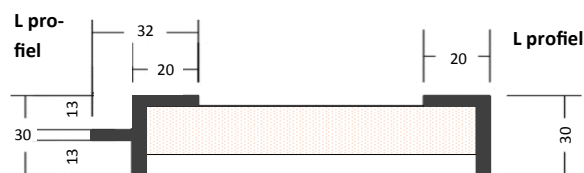

DISCRETO softclose

Technische Fiche

MONTAGEHANDLEIDING

DISCRETO SCHUIFDEURBESLAG

Montage softclose-activator in profiel op
200mm van begin/einde profiel

Opgelet!

Softclose eerst op winkelhaken monteren alvorens
deze te bevestigen op de deur.

De lengte van de schroeven zorgen voor
de juiste hoogte van de softclose

Plaatsing bovenwielen + softclose

Achterzijde front
bevestiging wielen + vulcan sticker
Infrezing 7mm diep

DISCRETO softclose

Technische Fiche

MONTAGEHANDLEIDING

OPGELET: de onderrail dient 10mm naar achter geplaatst te worden ten opzichte van de bovenrail

Afmetingen opstaande profielen

Hoogtematen deurpaneel

- ! MET softclose = Inbouwhoogte - 61mm
- ! ZONDER softclose = Inbouwhoogte - 56mm