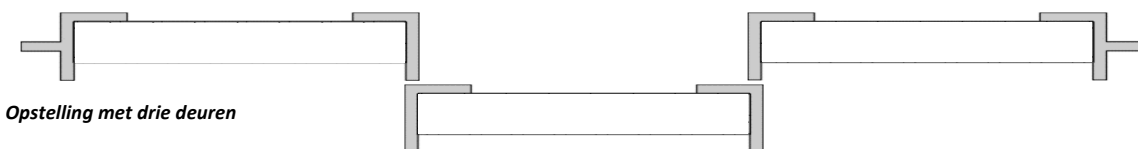

DISCRETO softclose

Technische Fiche

MONTAGEHANDLEIDING

DISCRETO SCHUIFDEURBESLAG

Montage softclose-activator in profiel op
200mm van begin/einde profiel

Opgelet!

Softclose eerst op winkelhaken monteren alvorens
deze te bevestigen op de deur.

De lengte van de schroeven zorgen voor
de juiste hoogte van de softclose

Plaatsing bovenwielen + softclose

Achterzijde front
bevestiging wielen + vulcan sticker
Infrezing 7mm diep

DISCRETO softclose

Technische Fiche

MONTAGEHANDLEIDING

OPGELET: de onderrail dient 10mm naar achter geplaatst te worden ten opzichte van de bovenrail

Afmetingen opstaande profielen

Hoogtematen deurpaneel

- ! MET softclose = Inbouwhoogte - 61mm
- ! ZONDER softclose = Inbouwhoogte - 56mm