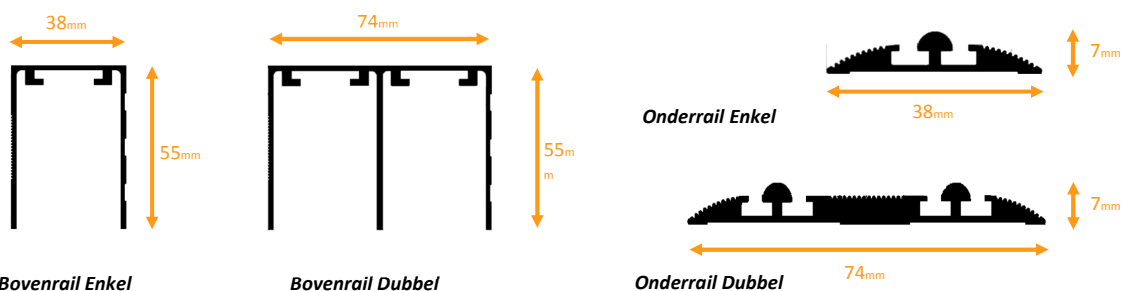

DISCRETO softclose

Technische Fiche

MONTAGEHANDLEIDING

DISCRETO SCHUIFDEURBESLAG

Montage softclose-activator in profiel op
200mm van begin/einde profiel

Opgelet!

Softclose eerst op winkelhaken monteren alvorens
deze te bevestigen op de deur.

De lengte van de schroeven zorgen voor
de juiste hoogte van de softclose

Plaatsing bovenwielen + softclose

Achterzijde front
bevestiging wielen + vulcan sticker
Infrezing 7mm diep

DISCRETO softclose

Technische Fiche

MONTAGEHANDLEIDING

OPGELET: de onderrail dient 10mm naar achter geplaatst te worden ten opzichte van de bovenrail

Afmetingen opstaande profielen

Hoogtematen deurpaneel

- ! MET softclose = Inbouwhoogte - 61mm
- ! ZONDER softclose = Inbouwhoogte - 56mm