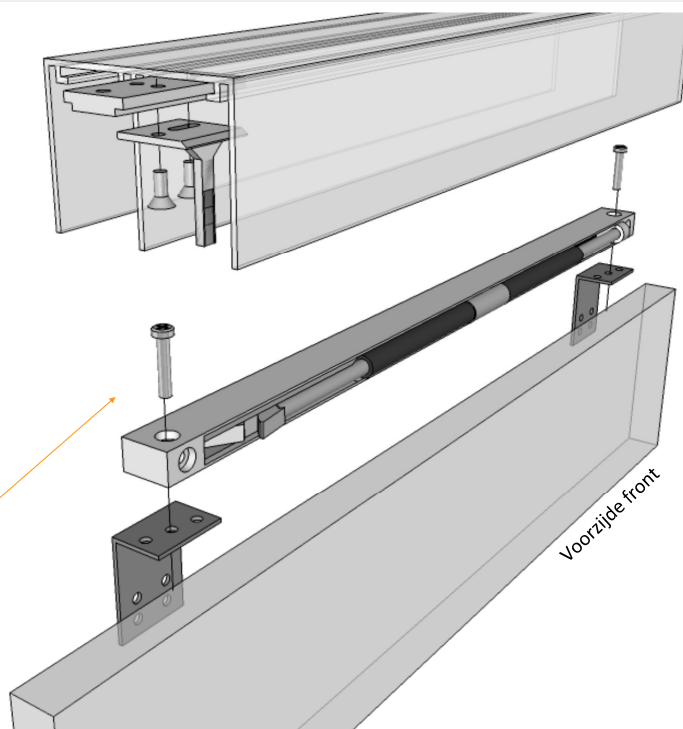

DISCRETO softclose

Technische Fiche

MONTAGEHANDLEIDING

DISCRETO SCHUIFDEURBESLAG

Montage softclose-activator in profiel op
200mm van begin/einde profiel

Opgelet!

Softclose eerst op winkelhaken monteren alvorens
deze te bevestigen op de deur.

De lengte van de schroeven zorgen voor
de juiste hoogte van de softclose

Plaatsing bovenwielen + softclose

Achterzijde front
bevestiging wielen + vulcan sticker
Infrezing 7mm diep

DISCRETO softclose

Technische Fiche

MONTAGEHANDLEIDING

OPGELET: de onderrail dient 10mm naar achter geplaatst te worden ten opzichte van de bovenrail

Afmetingen opstaande profielen

Hoogtematen deurpaneel

- ! MET softclose = Inbouwhoogte - 61mm
- ! ZONDER softclose = Inbouwhoogte - 56mm