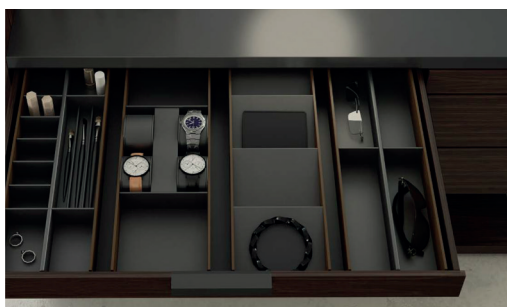

DU PONT
HANDEL EN MAATWERK

Lade toebehoren

Technische Fiche

Maak een indeling naar wens van uw lade met onze nieuwe multifunctionele lade verdelingen in verzwarte eik met antraciet simil leder binnenbekleding.

OPGELET: past enkel voor ladediepte 500mm!
= ANTARO, LEGRA & MERIVO
Breedte maat steeds 150mm.

HORLOGEHOUDER

- Horlogehouder voor 4 horloges
- 473 x 150 x 50mm
- In verzwarte eik met antraciet similederen binnen vulling

- Universele verdeler om verdelingen naar keuze aan te brengen in uw lade
- 473 x 150 x 50mm
- In verzwarte eik met antraciet similederen binnen vulling

Bestelcode

0722 556.001

OORRING HOUDER

- Houder voor oorkingen en andere kleine juwelen met handig insteek kussen
- 473 x 150 x 50mm
- In verzwarte eik met antraciet similederen binnen vulling