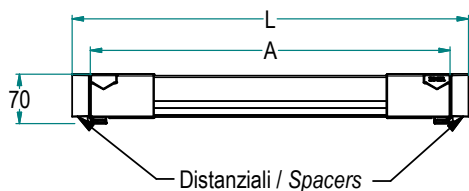

Set verdelers voor broekenrek

Technische Fiche

DU PONT
HANDEL EN MAATWERK

- Broekenrek zwart
- Diepte: 470mm, kastdiepte min.470mm
- Voorzien van GRASS NOVA PRO 450mm, volledig uittrekbaar

Kleur	Front	Binnenbreedte	Bestelcode
Zwart	600mm	564-614mm	0722 APPN-60-ZW
Voorzien van 8 dragers (apart bestellen 4 x 0722 APPN-SET set per 2)			
Zwart	800mm	764-814mm	0722 APPN-80-ZW
Voorzien van 12 dragers (apart bestellen 6 x 0722 APPN-SET set per 2)			
Zwart	900mm	864-914mm	0722 APPN-90-ZW
Voorzien van 14 dragers (apart bestellen 7 x 0722 APPN-SET set per 2)			
Set met 2 verdelers voor broekenrek			0722 APPN-SET

Front (mm)	L (mm)	A (mm)	B (mm)	C (mm)
600mm	564-614	510-560	460-510	452
800mm	764-814	710-760	660-710	652
900mm	864-914	810-860	760-810	752

Uitvoering

Zwart gelakte frame & inzet

Opvullijsten

Per frame steeds 2 zwarte lijsten van 22mm voorzien