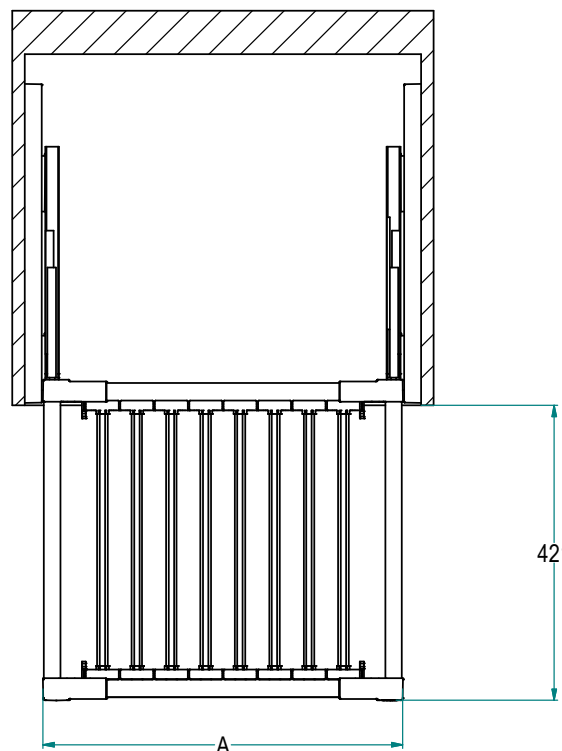

Set verdelers voor broekenrek

Technische Fiche

DU PONT
HANDEL EN MAATWERK

- Broekenrek zwart
- Diepte: 470mm, kastdiepte min.470mm
- Voorzien van GRASS NOVA PRO 450mm, volledig uittrekbaar

Kleur	Front	Binnenbreedte	Bestelcode
Zwart	600mm	564-614mm	0722 APPN-60-ZW
Voorzien van 8 dragers (apart bestellen 4 x 0722 APPN-SET set per 2)			
Zwart	800mm	764-814mm	0722 APPN-80-ZW
Voorzien van 12 dragers (apart bestellen 6 x 0722 APPN-SET set per 2)			
Zwart	900mm	864-914mm	0722 APPN-90-ZW
Voorzien van 14 dragers (apart bestellen 7 x 0722 APPN-SET set per 2)			
Set met 2 verdelers voor broekenrek			0722 APPN-SET

Front (mm)	L (mm)	A (mm)	B (mm)	C (mm)
600mm	564-614	510-560	460-510	452
800mm	764-814	710-760	660-710	652
900mm	864-914	810-860	760-810	752

Uitvoering

Zwart gelakte frame & inzet

Opvullijsten

Per frame steeds 2 zwarte lijsten van 22mm voorzien