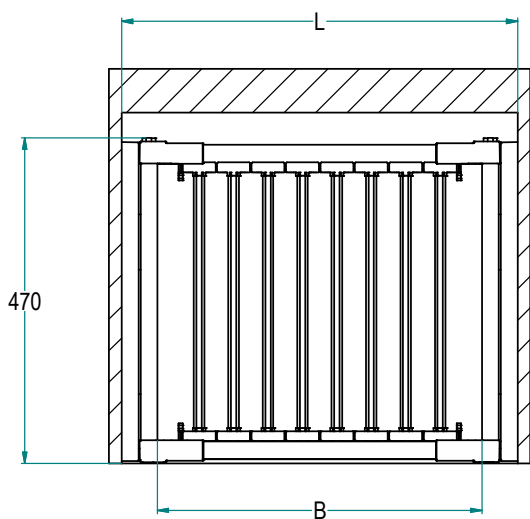

Set verdelers voor broekenrek

Technische Fiche

DU PONT
HANDEL EN MAATWERK

- Broekenrek zwart
- Diepte: 470mm, kastdiepte min.470mm
- Voorzien van GRASS NOVA PRO 450mm, volledig uittrekbaar

Kleur	Front	Binnenbreedte	Bestelcode
Zwart	600mm	564-614mm	0722 APPN-60-ZW
Voorzien van 8 dragers (apart bestellen 4 x 0722 APPN-SET set per 2)			
Zwart	800mm	764-814mm	0722 APPN-80-ZW
Voorzien van 12 dragers (apart bestellen 6 x 0722 APPN-SET set per 2)			
Zwart	900mm	864-914mm	0722 APPN-90-ZW
Voorzien van 14 dragers (apart bestellen 7 x 0722 APPN-SET set per 2)			
Set met 2 verdelers voor broekenrek			0722 APPN-SET

Front (mm)	L (mm)	A (mm)	B (mm)	C (mm)
600mm	564-614	510-560	460-510	452
800mm	764-814	710-760	660-710	652
900mm	864-914	810-860	760-810	752

Uitvoering

Zwart gelakte frame & inzet

Opvullijsten

Per frame steeds 2 zwarte lijsten van 22mm voorzien