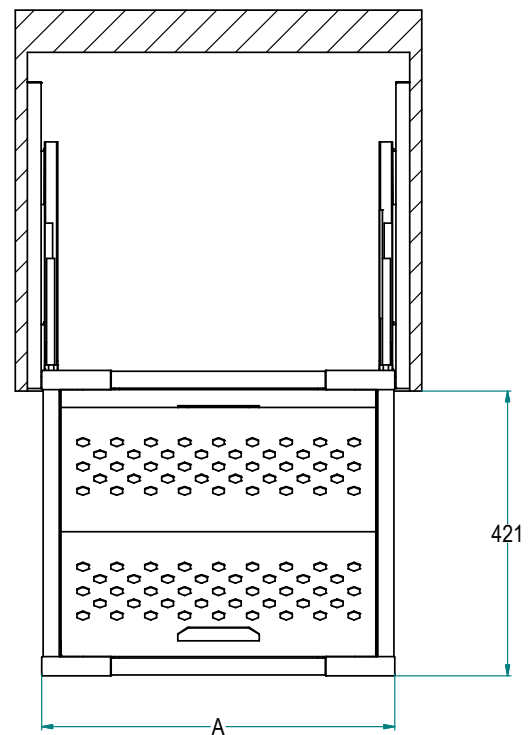

0722 APSL Schoenlade

Technische Fiche

DU PONT
HANDEL EN MAATWERK

- Schoenlade zwart
- Diepte: 470mm, kastdiepte min.470mm
- Voorzien van GRASS NOVA PRO 450mm
- Volledig uittrekbaar
- Draagkracht 40kg

Kleur	Front	Binnenbreedte	Bestelcode
Zwart	600mm	564-614mm	0722 APSL-60-ZW
Zwart	800mm	764-814mm	0722 APSL-80-ZW
Zwart	900mm	864-914mm	0722 APSL-90-ZW

Front (mm)	L (mm)	A (mm)	B (mm)	C (mm)
600mm	564-614	510-560	460-510	452
800mm	764-814	710-760	660-710	652
900mm	864-914	810-860	760-810	752

Uitvoering

Zwart gelakte frame & inzet

Opvullijsten

Per frame steeds 2 zwarte lijsten van 22mm voorzien