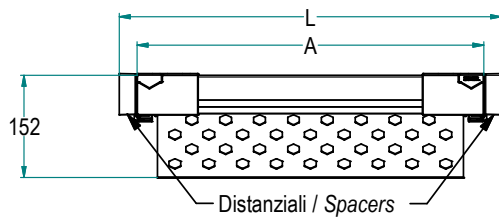

0722 APSL Schoenlade

Technische Fiche

DU PONT
HANDEL EN MAATWERK

- Schoenlade zwart
- Diepte: 470mm, kastdiepte min.470mm
- Voorzien van GRASS NOVA PRO 450mm
- Volledig uittrekbaar
- Draagkracht 40kg

Kleur	Front	Binnenbreedte	Bestelcode
Zwart	600mm	564-614mm	0722 APSL-60-ZW
Zwart	800mm	764-814mm	0722 APSL-80-ZW
Zwart	900mm	864-914mm	0722 APSL-90-ZW

Front (mm)	L (mm)	A (mm)	B (mm)	C (mm)
600mm	564-614	510-560	460-510	452
800mm	764-814	710-760	660-710	652
900mm	864-914	810-860	760-810	752

Uitvoering

Zwart gelakte frame & inzet

Opvullijsten

Per frame steeds 2 zwarte lijsten van 22mm voorzien