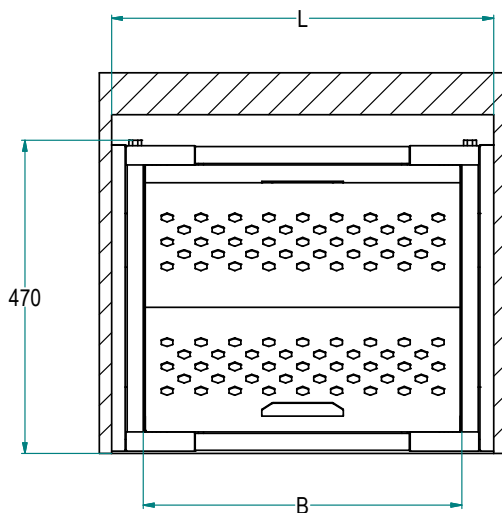

0722 APSL Schoenlade

Technische Fiche

DU PONT
HANDEL EN MAATWERK

- Schoenlade zwart
- Diepte: 470mm, kastdiepte min.470mm
- Voorzien van GRASS NOVA PRO 450mm
- Volledig uittrekbaar
- Draagkracht 40kg

Kleur	Front	Binnenbreedte	Bestelcode
Zwart	600mm	564-614mm	0722 APSL-60-ZW
Zwart	800mm	764-814mm	0722 APSL-80-ZW
Zwart	900mm	864-914mm	0722 APSL-90-ZW

Front (mm)	L (mm)	A (mm)	B (mm)	C (mm)
600mm	564-614	510-560	460-510	452
800mm	764-814	710-760	660-710	652
900mm	864-914	810-860	760-810	752

Uitvoering

Zwart gelakte frame & inzet

Opvullijsten

Per frame steeds 2 zwarte lijsten van 22mm voorzien