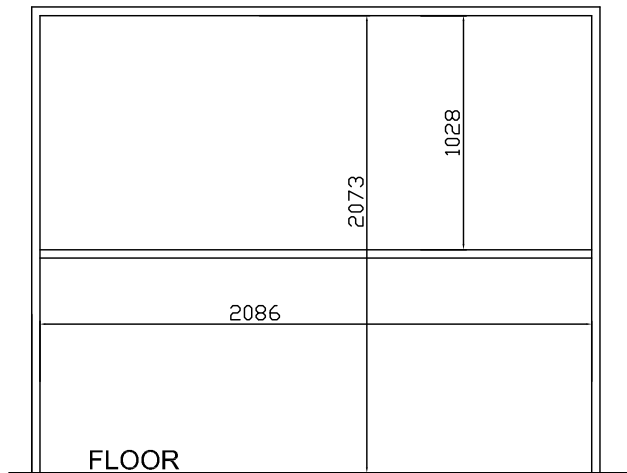

# stapelbed bed bovenaan 90x200cm

Technische Fiche

**DU PONT**  
HANDEL EN MAATWERK

## CLICK-O UPPER 920x2020

#### CABINET DIMENSIONS:

INTERNAL WIDE 2086mm  
HEIGHT INTERNAL 1028mm  
HEIGHT FROM THE FLOOR 2073mm

**DEPTH CABINET: THICKNESS DOOR +  
280mm +THICKNESS BACK PANEL**

**FRONT PANEL + MATTRESS**  
**WEIGHT 40 Kg**  
**HEIGHT MATTRESS 180mm**