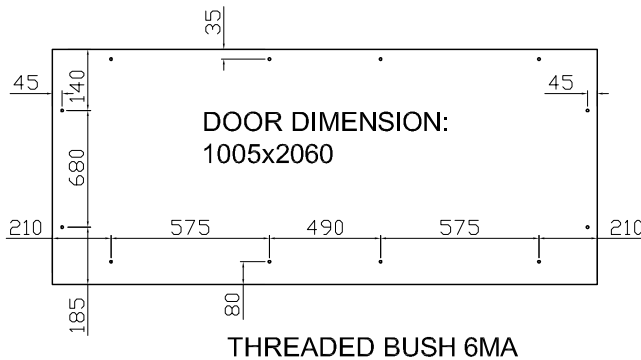

# stapelbed bed bovenaan 90x200cm

Technische Fiche

**DU PONT**  
HANDEL EN MAATWERK

## CLICK-O UPPER 920x2020

#### CABINET DIMENSIONS:

INTERNAL WIDE 2086mm  
HEIGHT INTERNAL 1028mm  
HEIGHT FROM THE FLOOR 2073mm

**DEPTH CABINET: THICKNESS DOOR +  
280mm +THICKNESS BACK PANEL**

**FRONT PANEL + MATTRESS**  
**WEIGHT 40 Kg**  
**HEIGHT MATTRESS 180mm**