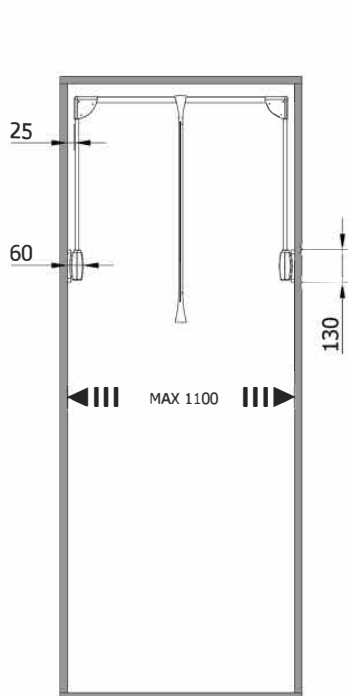

Garderobelift SUPERPRO

Technische Fiche

DU PONT
HANDEL EN MAATWERK

SERVETTO SUPER PRO

GRIGIO - GRIGIO
grey-grey

SP0118GA0

TUBO118GA

Tube/Tube cm 100

BIANCO - BIANCO
white-white

SP0118404

TUBO11804

Tube/Tube cm 100