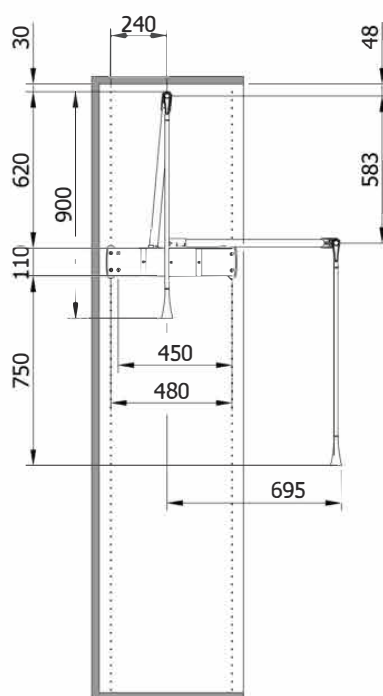

Garderobelift SUPERPRO

Technische Fiche

DU PONT
HANDEL EN MAATWERK

SERVETTO SUPER PRO

GRIGIO - GRIGIO
grey-grey

SP0118GA0

TUBO118GA

Tube/Tube cm 100

BIANCO - BIANCO
white-white

SP0118404

TUBO11804

Tube/Tube cm 100