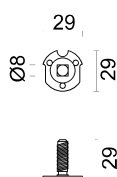

Bevestigingsplaatje + tige carre 8mm

Bevestigingsplaatje + Tige carre 8mm	HDD 3.246.000