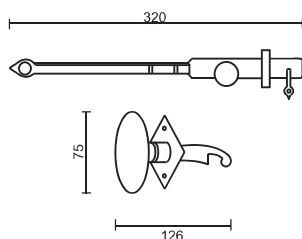

DU PONT
HANDEL EN MAATWERK

Klinkespel

Technische Fiche

Speciale deurklink-set voor retro deuren. Set compleet voor 1 deur met olijfknoop aan 1 zijde en hefarm aan andere zijde.

Deurkruk Pro Klinkespel zwart

Bestelcode: HDD 6.101.090

Deurkruk Pro Klinkespel zwart neus

Bestelcode: HDD 6.102.090