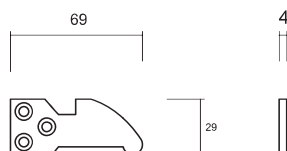

Bestelcode: HDD 6.101.090

Deurkruk Pro Klinkespel zwart neus

Bestelcode: HDD 6.102.090