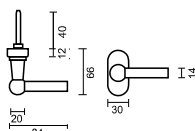

DU PONT
HANDEL EN MAATWERK

Raamkrukken HDD

Technische Fiche

Raamkruk PETRA NM T DK ZWART - MAT

· Tige = 7mm, AX Boorgaten = 43mm

Omschrijving

Bestelcode

Petra NM T DK zwart mat

HDD 2.039.090

Raamkruk PETRA NM L DK ZWART - MAT

· Tige = 7mm, AX Boorgaten = 43mm

Petra NM L DK zwart mat

HDD 2.038.090

Raamkruk PETRA NM T DK WIT - RAL9016 Glazend

· Tige = 7mm, AX Boorgaten = 43mm

Petra NM T DK wit glanzend

HDD 2.039.390

Raamkruk PETRA NM L DK WIT - RAL9016 Glazend

· Tige = 7mm, AX Boorgaten = 43mm

Petra NM L DK wit glanzend

HDD 2.038.390