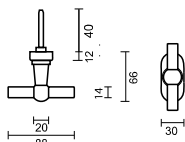

DU PONT
HANDEL EN MAATWERK

Raamkrukken HDD

Technische Fiche

Raamkruk PETRA NM T DK ZWART - MAT

· Tige = 7mm, AX Boorgaten = 43mm

Omschrijving

Bestelcode

Petra NM T DK zwart mat

HDD 2.039.090

Raamkruk PETRA NM L DK ZWART - MAT

· Tige = 7mm, AX Boorgaten = 43mm

Petra NM L DK zwart mat

HDD 2.038.090

Raamkruk PETRA NM T DK WIT - RAL9016 Glazend

· Tige = 7mm, AX Boorgaten = 43mm

Petra NM T DK wit glanzend

HDD 2.039.390

Raamkruk PETRA NM L DK WIT - RAL9016 Glazend

· Tige = 7mm, AX Boorgaten = 43mm

Petra NM L DK wit glanzend

HDD 2.038.390