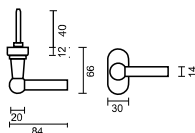

HDD 2.039.090

Raamkruk PETRA NM L DK ZWART - MAT

· Tige = 7mm, AX Boorgaten = 43mm

Petra NM L DK zwart mat

HDD 2.038.090

Raamkruk PETRA NM T DK WIT - RAL9016 Glazend

· Tige = 7mm, AX Boorgaten = 43mm

Petra NM T DK wit glanzend

HDD 2.039.390

Raamkruk PETRA NM L DK WIT - RAL9016 Glazend

· Tige = 7mm, AX Boorgaten = 43mm

Petra NM L DK wit glanzend

HDD 2.038.390