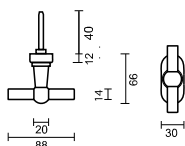

DU PONT
HANDEL EN MAATWERK

Raamkrukken HDD

Technische Fiche

Raamkruk PETRA NM T DK ZWART - MAT

· Tige = 7mm, AX Boorgaten = 43mm

Omschrijving

Bestelcode

Petra NM T DK zwart mat

HDD 2.039.090

Raamkruk PETRA NM L DK ZWART - MAT

· Tige = 7mm, AX Boorgaten = 43mm

Petra NM L DK zwart mat

HDD 2.038.090

Raamkruk PETRA NM T DK WIT - RAL9016 Glazend

· Tige = 7mm, AX Boorgaten = 43mm

Petra NM T DK wit glanzend

HDD 2.039.390

Raamkruk PETRA NM L DK WIT - RAL9016 Glazend

· Tige = 7mm, AX Boorgaten = 43mm

Petra NM L DK wit glanzend

HDD 2.038.390