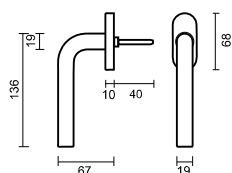

DU PONT
HANDEL EN MAATWERK

Raamkrukken HDD

Technische Fiche

Raamkruk I SHAPE 19MM DK INOX PLUS

· Tige = 7mm, Asmaat boorgaten = 45mm

Uitvoering

Bestelcode

I Shape 19mm DK Inox Plus

HDD 2.029.000

Raamkruk L SHAPE 19MM DK INOX PLUS

· Tige = 7mm, Asmaat boorgaten = 45mm

L Shape 19mm DK Inox Plus

HDD 2.030.000

Raamkruk PETRA NM L DK INOX LOOK

· Tige = 7mm, AX Boorgaten = 43mm

Petra Nm L DK Inox Plus

HDD 2.038.000

RAAMKRUK KUBIC SHAPE 16MM DK MAT KOPER

· Tige = 7mm, AX Boorgaten = 43mm

Kubic shape 16mm DK mat koper

HDD 2.286.050

RAAMKRUK COSMIC DK MAT KOPER

· Tige = 7mm, AX Boorgaten = 43mm

Cosmic DK mat koper