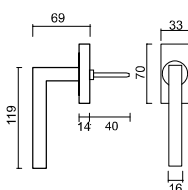

DU PONT
HANDEL EN MAATWERK

Raamkrukken HDD

Technische Fiche

Raamkruk I SHAPE 19MM DK INOX PLUS

· Tige = 7mm, Asmaat boorgaten = 45mm

Uitvoering

Bestelcode

I Shape 19mm DK Inox Plus

HDD 2.029.000

Raamkruk L SHAPE 19MM DK INOX PLUS

· Tige = 7mm, Asmaat boorgaten = 45mm

L Shape 19mm DK Inox Plus

HDD 2.030.000

Raamkruk PETRA NM L DK INOX LOOK

· Tige = 7mm, AX Boorgaten = 43mm

Petra Nm L DK Inox Plus

HDD 2.038.000

RAAMKRUK KUBIC SHAPE 16MM DK MAT KOPER

· Tige = 7mm, AX Boorgaten = 43mm

Kubic shape 16mm DK mat koper

HDD 2.286.050

RAAMKRUK COSMIC DK MAT KOPER

· Tige = 7mm, AX Boorgaten = 43mm

Cosmic DK mat koper