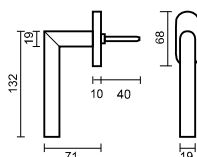

DU PONT
HANDEL EN MAATWERK

Raamkrukken HDD

Technische Fiche

Raamkruk I SHAPE 19MM DK INOX PLUS

· Tige = 7mm, Asmaat boorgaten = 45mm

Uitvoering

Bestelcode

I Shape 19mm DK Inox Plus

HDD 2.029.000

Raamkruk L SHAPE 19MM DK INOX PLUS

· Tige = 7mm, Asmaat boorgaten = 45mm

L Shape 19mm DK Inox Plus

HDD 2.030.000

Raamkruk PETRA NM L DK INOX LOOK

· Tige = 7mm, AX Boorgaten = 43mm

Petra Nm L DK Inox Plus

HDD 2.038.000

RAAMKRUK KUBIC SHAPE 16MM DK MAT KOPER

· Tige = 7mm, AX Boorgaten = 43mm

Kubic shape 16mm DK mat koper

HDD 2.286.050

RAAMKRUK COSMIC DK MAT KOPER

· Tige = 7mm, AX Boorgaten = 43mm

Cosmic DK mat koper