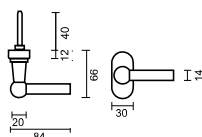

DU PONT
HANDEL EN MAATWERK

Raamkrukken HDD

Technische Fiche

Raamkruk I SHAPE 19MM DK INOX PLUS

· Tige = 7mm, Asmaat boorgaten = 45mm

Uitvoering

Bestelcode

I Shape 19mm DK Inox Plus

HDD 2.029.000

Raamkruk L SHAPE 19MM DK INOX PLUS

· Tige = 7mm, Asmaat boorgaten = 45mm

L Shape 19mm DK Inox Plus

HDD 2.030.000

Raamkruk PETRA NM L DK INOX LOOK

· Tige = 7mm, AX Boorgaten = 43mm

Petra Nm L DK Inox Plus

HDD 2.038.000

RAAMKRUK KUBIC SHAPE 16MM DK MAT KOPER

· Tige = 7mm, AX Boorgaten = 43mm

Kubic shape 16mm DK mat koper

HDD 2.286.050

RAAMKRUK COSMIC DK MAT KOPER

· Tige = 7mm, AX Boorgaten = 43mm

Cosmic DK mat koper