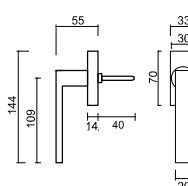

DU PONT
HANDEL EN MAATWERK

Raamkrukken HDD

Technische Fiche

Raamkruk I SHAPE 19MM DK INOX PLUS

· Tige = 7mm, Asmaat boorgaten = 45mm

Uitvoering

Bestelcode

I Shape 19mm DK Inox Plus

HDD 2.029.000

Raamkruk L SHAPE 19MM DK INOX PLUS

· Tige = 7mm, Asmaat boorgaten = 45mm

L Shape 19mm DK Inox Plus

HDD 2.030.000

Raamkruk PETRA NM L DK INOX LOOK

· Tige = 7mm, AX Boorgaten = 43mm

Petra Nm L DK Inox Plus

HDD 2.038.000

RAAMKRUK KUBIC SHAPE 16MM DK MAT KOPER

· Tige = 7mm, AX Boorgaten = 43mm

Kubic shape 16mm DK mat koper

HDD 2.286.050

RAAMKRUK COSMIC DK MAT KOPER

· Tige = 7mm, AX Boorgaten = 43mm

Cosmic DK mat koper