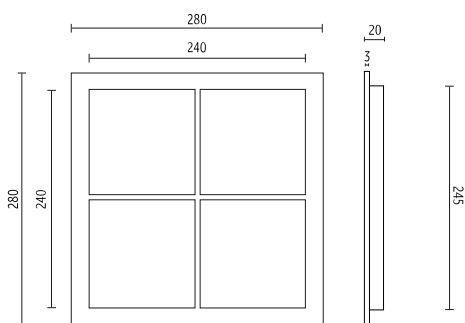

# Patrijspoot

Technische Fiche

Patrijspoot retro 245mm inox plus

**Bestelcode: HDD 2.274.000**

Patrijspoot retro 245mm zwart

**Bestelcode: HDD 2.274.090**

Glas retro doorzichtig  
225x255x6mm

BESTELCODE: **HDD 2.275.**

Glas retro mat  
225x255x6mm

BESTELCODE: **HDD 2.277.**

Glas retro mat oceanic  
225x255x6mm

BESTELCODE: **HDD 2.289.**

Infrezing = 256mm