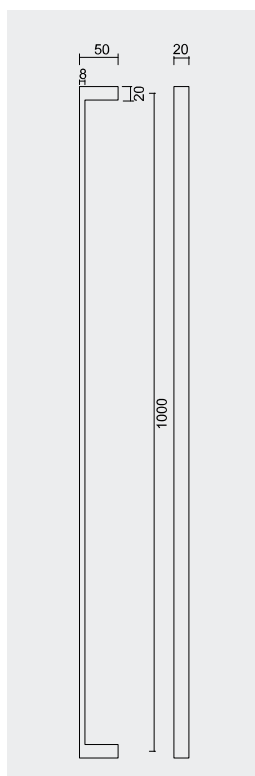

Cosmic 1000mm mat koper

Technische Fiche

DU PONT
HANDEL EN MAATWERK

Trekker cosmic 20/1000 mat koper
blinde montage

BESTELCODE: **HDD 3.518.050**

Trekker cosmic 20/1000 mat koper
blinde montage

BESTELCODE: **HDD 3.518.053**

Trekker cosmic 20/1000 mat koper paar
voor glas

BESTELCODE: **HDD 3.518.056**

Trekker cosmic 20/1000 mat koper
paar deurdikte > 3cm

BESTELCODE: **HDD 3.518.057**