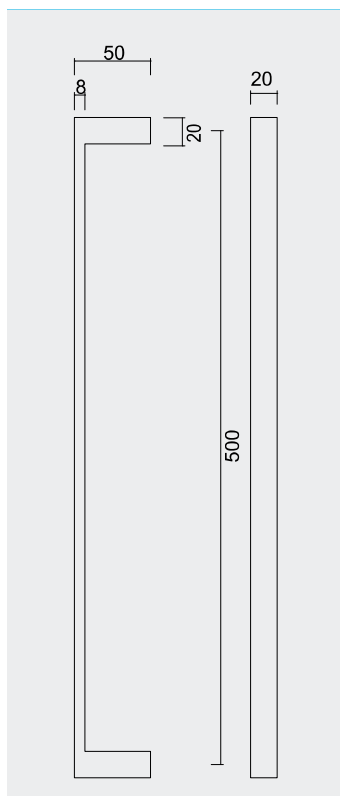

DU PONT
HANDEL EN MAATWERK

Cosmic 500mm mat koper

Technische Fiche

Trekker cosmic 20/500 mat koper
blinde montage

BESTELCODE: **HDD 3.501.050**

Trekker cosmic 20/500 mat koper
blinde montage

BESTELCODE: **HDD 3.501.053**

Trekker cosmic 20/500 mat koper paar
voor glas

BESTELCODE: **HDD 3.501.056**

Trekker cosmic 20/500 mat koper paar
deurdikte > 3cm

BESTELCODE: **HDD 3.501.057**