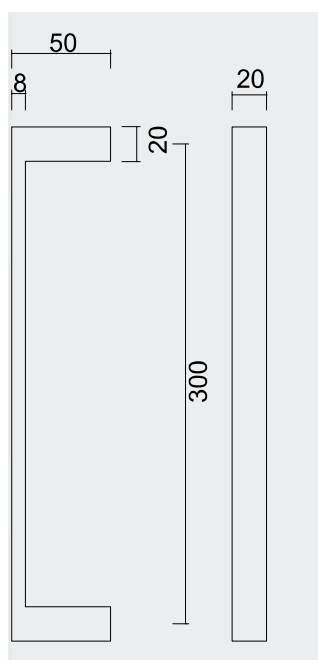

Cosmic 300mm mat koper

DU PONT
HANDEL EN MAATWERK

Technische Fiche

Trekker cosmic 20/300 mat koper

BESTELCODE: **HDD 3.507.050**

Trekker cosmic 20/300 mat koper
blinde montage

BESTELCODE: **HDD 3.507.053**

Trekker cosmic 20/300 mat koper paar
voor glas

BESTELCODE: **HDD 3.507.056**

Trekker cosmic 20/300 mat koper paar
deurdikte > 3cm

BESTELCODE: **HDD 3.507.057**