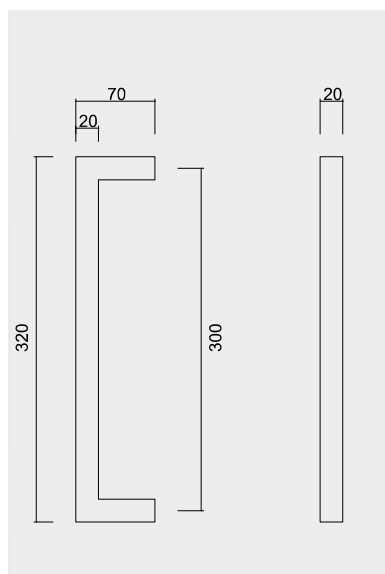

DU PONT
HANDEL EN MAATWERK

Cubica 20 inox

Technische Fiche

INOX PLUS = geschikt voor buitengebruik

Trekker Cubica 20/300 Inox Plus

BESTELCODE: **HDD 3.542.000**

Trekker Cubica 20/300 Inox Plus
Blinde montage

BESTELCODE: **HDD 3.542.003**

Trekker Cubica 20/300 inox plus
Voor glas

BESTELCODE: **HDD 3.542.006**

Trekker Cubica 20/300 inox plus
Paar deurdikte >3cm

BESTELCODE: **HDD 3.542.007**