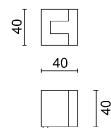

Carre zwart

Vloerdeurstop CARRE ZWART

HDD 2.223.090