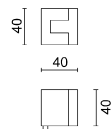

Vloerdeurstop RETRO ZWART

HDD 2.272.090

Carre zwart

Vloerdeurstop CARRE ZWART

HDD 2.223.090

Carre mat koper

Vloerdeurstop CARRE MAT KOPER

HDD 2.223.050