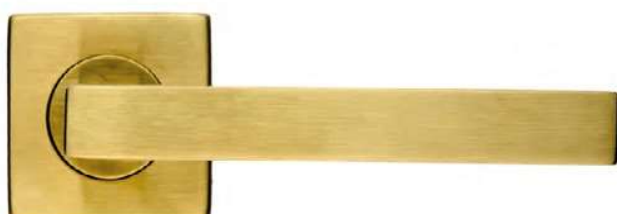

DU PONT
HANDEL EN MAATWERK

Kubic mat koper

Technische Fiche

DEURKRUK PRO KUBIC SHAPE 16MM MAT KOPER
Complete set met krukrozetten maar
zonder sleutelrozetten

BESTELCODE: **HDD 6.397.053**

DEURKRUK PRO KUBIC SHAPE 16MM MAT KOPER
Complete set met krukrozetten
en standaard sleutelplaten

BESTELCODE: **HDD 6.397.050**

DEURKRUK PRO KUBIC SHAPE 16MM MAT KOPER
Complete set met krukrozetten
en cylinder sleutelplaten

BESTELCODE: **HDD 6.397.051**

DEURKRUK PRO KUBIC SHAPE 16MM MAT KOPER
Complete set met krukrozetten
en WC sluiting