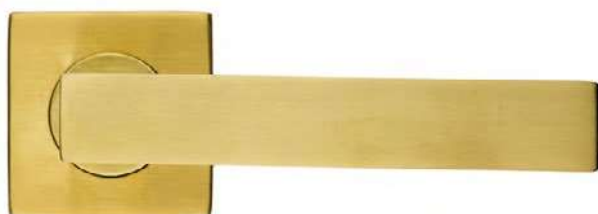

Cosmic mat koper

Technische Fiche

DU PONT
HANDEL EN MAATWERK

DEURKRUK PRO COSMIC MAT KOPER
Complete set met krukrozetten maar
zonder sleutelrozetten

BESTELCODE: **HDD 6.423.053**

DEURKRUK PRO COSMIC MAT KOPER
Complete set met krukrozetten
en standaard sleutelplaten

BESTELCODE: **HDD 6.423.050**

DEURKRUK PRO COSMIC MAT KOPER
Complete set met krukrozetten
en cylinder sleutelplaten

BESTELCODE: **HDD 6.423.051**

DEURKRUK PRO COSMIC MAT KOPER
Complete set met krukrozetten
en WC sluiting