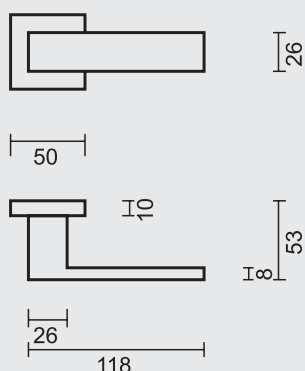

DU PONT
HANDEL EN MAATWERK

PRO Cubica ZWART

Technische Fiche

RAL 9005

- DEURKROK PRO CUBICA ZWART R+NO KEY
- BEQUILLE PRO CUBICA NOIR R+NO KEY
- ART. 6.001.093
- GRONDSTOF : MESSING
- DUBBEL VEERSYSTEEM
- GEEN PATENT BEVESTIGING MOGELIJK
- AFWERKING : ZWARTE MATTE POEDERLAK
- MATIERE PREMIERE: LAITON
- DOUBLE RESSORT
- PAS DE MONTAGE AVEC VIS A TRAVERS POSSIBLE
- FINITION : PEINTURE EN POUDRE NOIR MAT