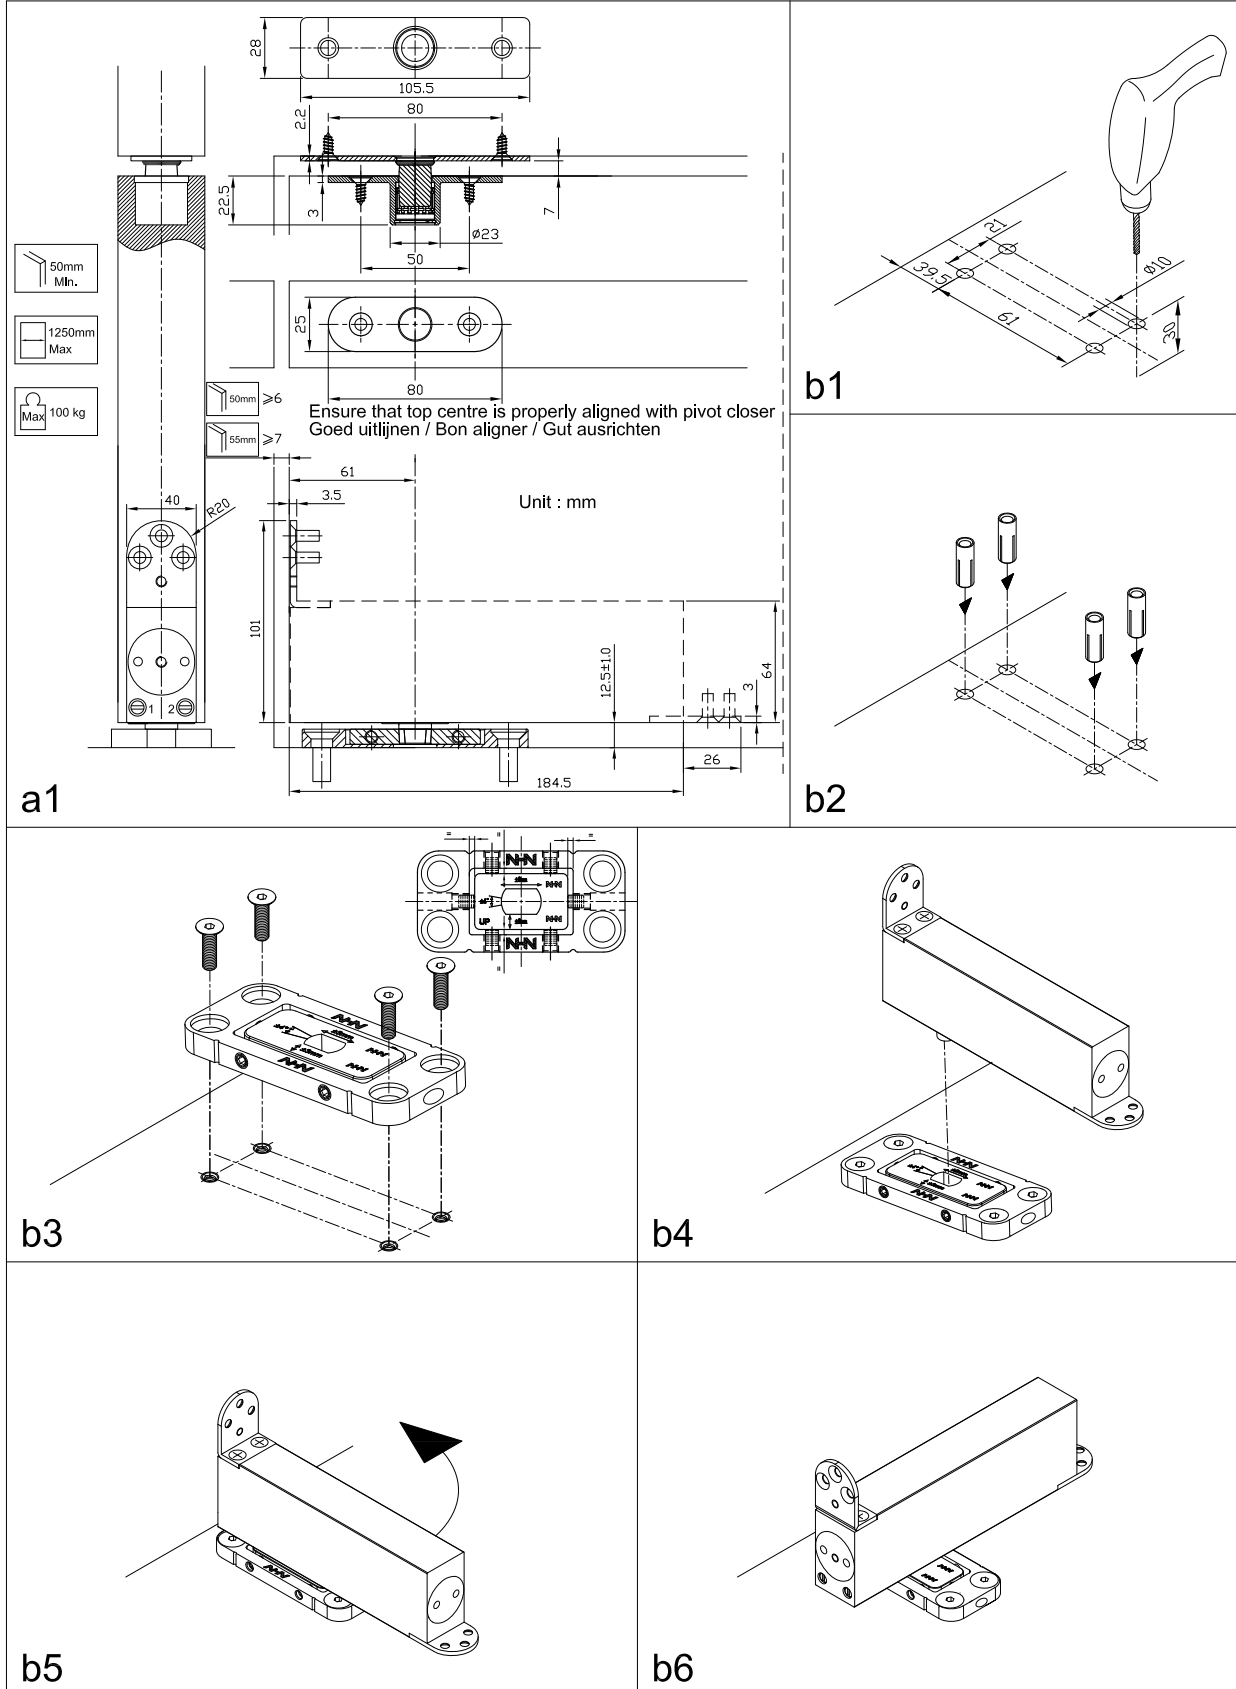

DU PONT
HANDEL EN MAATWERK

REVOLTA 120kg

Handleiding

HANDLEIDING REVOLTA 120kg