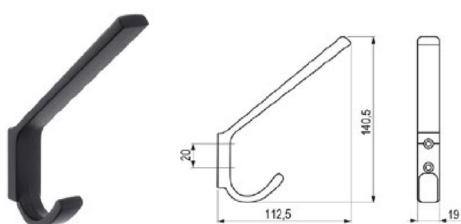

DU PONT
HANDEL EN MAATWERK

Kapstokhaken

Technische Fiche

LIVORNO KAPSTOKHAAK

· Vijsjes inbegrepen

Uitvoering	Afmetingen	Snelbestelcode	Bestelcode
Goud	56x30mm	35614	1200 HK35614
Zwart	56x30mm	35615	1200 HK35615
Inox	56x30mm	35616	1200 HK35616

TWIST KAPSTOKHAAK DRAAIBAAR

Uitvoering	Hoogte	Snelbestelcode	Bestelcode
Zwart	52mm	41412	1200 HK414102
Mat chrome	52mm	41413	1200 HK414103

RINI KAPSTOKHAAK STANDAARD ZWART

Afmetingen	Snelbestelcode	Bestelcode
20,5x59mm	39959	1200 HK39959

RINI KAPSTOKHAAK XL ZWART

Afmetingen	Snelbestelcode	Bestelcode
19x141mm	39958	1200 HK39958