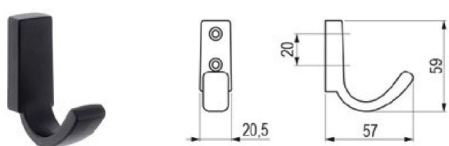

DU PONT
HANDEL EN MAATWERK

Kapstokhaken

Technische Fiche

LIVORNO KAPSTOKHAAK

· Vijsjes inbegrepen

Uitvoering	Afmetingen	Snelbestelcode	Bestelcode
Goud	56x30mm	35614	1200 HK35614
Zwart	56x30mm	35615	1200 HK35615
Inox	56x30mm	35616	1200 HK35616

TWIST KAPSTOKHAAK DRAAIBAAR

Uitvoering	Hoogte	Snelbestelcode	Bestelcode
Zwart	52mm	41412	1200 HK414102
Mat chrome	52mm	41413	1200 HK414103

RINI KAPSTOKHAAK STANDAARD ZWART

Afmetingen	Snelbestelcode	Bestelcode
20,5x59mm	39959	1200 HK39959

RINI KAPSTOKHAAK XL ZWART

Afmetingen	Snelbestelcode	Bestelcode
19x141mm	39958	1200 HK39958