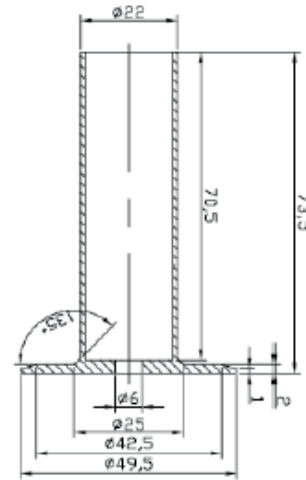

Deurstop CR.BWS071

Technische Fiche

DU PONT
HANDEL EN MAATWERK

071