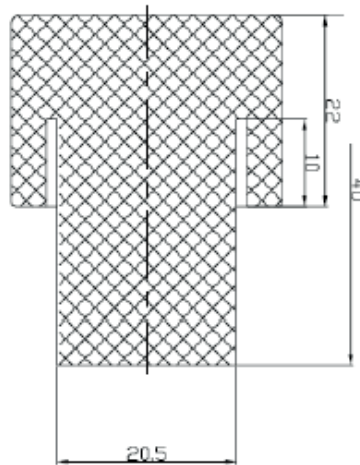

Deurstop CR.BWS071

Technische Fiche

DU PONT
HANDEL EN MAATWERK

071