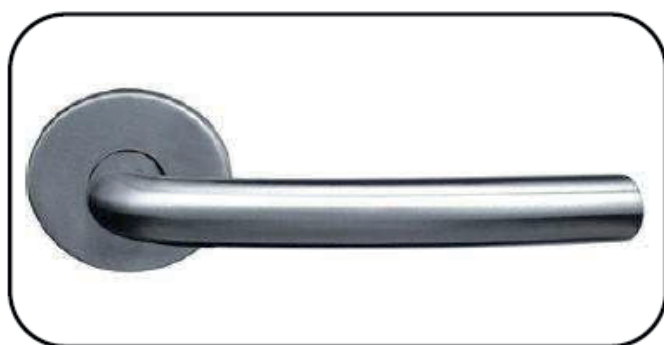

DU PONT
HANDEL EN MAATWERK

Model L 19mm 1029

Technische Fiche

CR.BTH1029

Paar deurkrukken in roestvrij staal AISI 304L.
"L" DEURKROUK, lengte 135 mm.
Diameter kruk: 19 mm.
Diameter ronde rozet 52 mm.
Onderrozet in roestvrij staal

8 mm Heso stift.
Veiligheids imbusvijsje in roestvrij staal AISI 304L.
Bevestigingssysteem, imbusvijsje geklemd op stift.
Standaard matte uitvoering