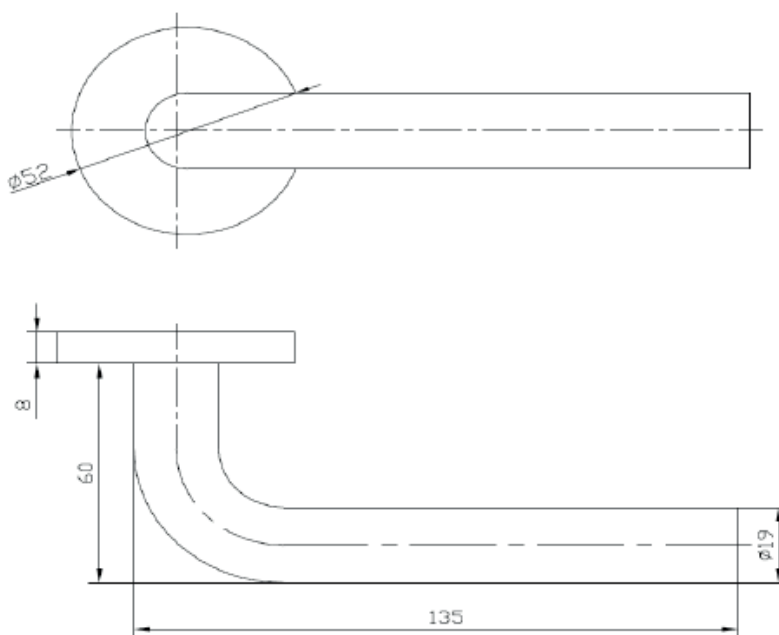

DU PONT
HANDEL EN MAATWERK

Model L 19mm 1029

Technische Fiche

CR.BTH1029

Paar deurkrukken in roestvrij staal AISI 304L.
"L" DEURKROUK, lengte 135 mm.
Diameter kruk: 19 mm.
Diameter ronde rozet 52 mm.
Onderrozet in roestvrij staal

8 mm Heso stift.
Veiligheids imbusvijsje in roestvrij staal AISI 304L.
Bevestigingssysteem, imbusvijsje geklemd op stift.
Standaard matte uitvoering