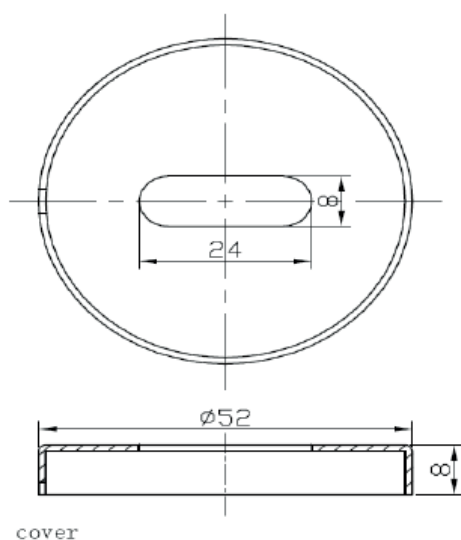

Sleutelrozet KLASSIEK 8mm

Technische Fiche

CR.BE3P