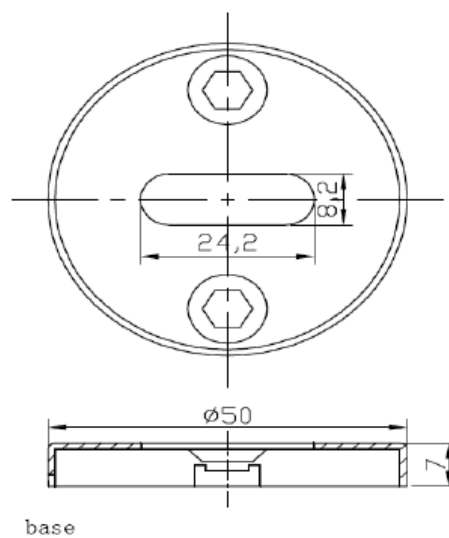

Sleutelrozet KLASSIEK 8mm

Technische Fiche

CR.BE3P