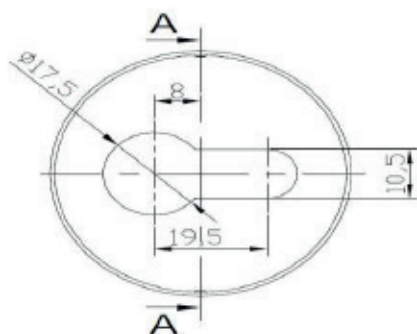

# Sleutelrozet CYLINDER 4mm

Technische Fiche

**CR.BE1Y/04**