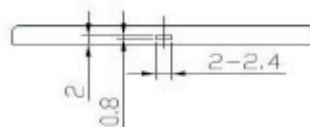

# Sleutelrozet CYLINDER 4mm

Technische Fiche

**CR.BE1Y/04**