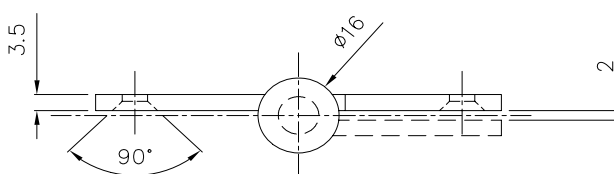

Paumel 80x80x2.5mm Inox ARGENTA

Technische Fiche

DU PONT
HANDEL EN MAATWERK

2,5 mm

3,5 mm

Maat	Knoop	Lemmer br.	Lemmer dikte	Pin
80/80	12	31,8 mm	2,5	7
80/80	16	30,8 mm	3,5	8

Technische gegevens

- Gerold met inox pin en ring
- Ringen afzonderlijk verkrijgbaar in maat: 1 - 2 - 3 - 4 - 5 - 6 - 7 - 8 mm
- Uitvoering :
 - Links (DIN Rechts)
 - Rechts (DIN Links)

Materiaal

- Inox

Standaard afwerkingen

- Geborsteld

Verpakkingseenheid

- 20 stuks (80x80x2,5)
- 15 stuks (80x80x3,5)