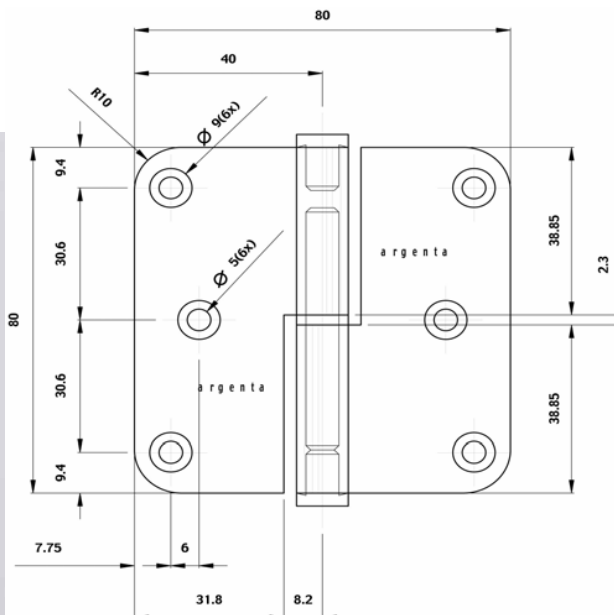

Paumel 80x80x2.5mm Inox ARGENTA

Technische Fiche

DU PONT
HANDEL EN MAATWERK

2,5 mm

3,5 mm

Maat	Knoop	Lemmer br.	Lemmer dikte	Pin
80/80	12	31,8 mm	2,5	7
80/80	16	30,8 mm	3,5	8

Technische gegevens

- Gerold met inox pin en ring
- Ringen afzonderlijk verkrijgbaar in maat: 1 - 2 - 3 - 4 - 5 - 6 - 7 - 8 mm
- Uitvoering :
 - Links (DIN Rechts)
 - Rechts (DIN Links)

Materiaal

- Inox

Standaard afwerkingen

- Geborsteld

Verpakkingseenheid

- 20 stuks (80x80x2,5)
- 15 stuks (80x80x3,5)