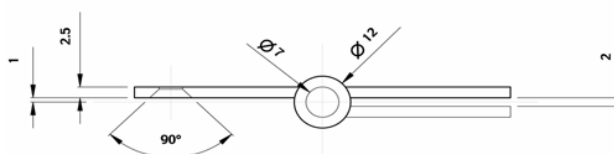

Paumel 80x80x2.5mm Inox ARGENTA

Technische Fiche

DU PONT
HANDEL EN MAATWERK

2,5 mm

3,5 mm

Maat	Knoop	Lemmer br.	Lemmer dikte	Pin
80/80	12	31,8 mm	2,5	7
80/80	16	30,8 mm	3,5	8

Technische gegevens

- Gerold met inox pin en ring
- Ringen afzonderlijk verkrijgbaar in maat: 1 - 2 - 3 - 4 - 5 - 6 - 7 - 8 mm
- Uitvoering :
 - Links (DIN Rechts)
 - Rechts (DIN Links)

Materiaal

- Inox

Standaard afwerkingen

- Geborsteld

Verpakkingseenheid

- 20 stuks (80x80x2,5)
- 15 stuks (80x80x3,5)