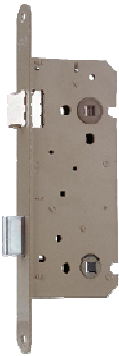

LITTO slot voor WC sluiting

WC-deurslot, links en rechts omkeerbaar, 55/110 asmatern
Verkrijgbaar in grijs en INOX, tegenplaat inbegrepen

Bestelcode:

1200 15532155 (epoxy grijs gelakt)

1200 15532755 (inox)