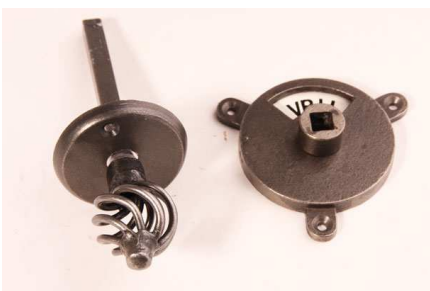

Met kraanknop 603, verkrijgbaar in verschillende uitvoeringen

Bestelnummer:

0730 603 WC BA (brons antiek)

0730 603 WC MRS (INOX)

0730 603 WC GL (blank vernist)

0730 603 WC RL (roest vernist)

Enkel op bestelling: levertijd +/- 1 week